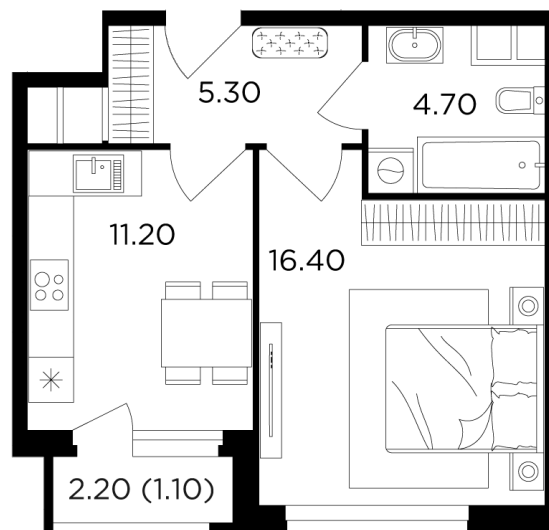

Планировка

С мебелью

+7 (495) 500-00-04

ingrad.ru

1-комн. квартира №114, 38.6м²

ЖК Филатов Луг,
Корпус 5, Секция 1, Этаж 15 из 20

11 010 000₽

285 182₽/м²

● м. «Саларьево»

Отделка

Без отделки

Ввод

II квартал 2026

На этаже

На генплане

Квартира
на сайте