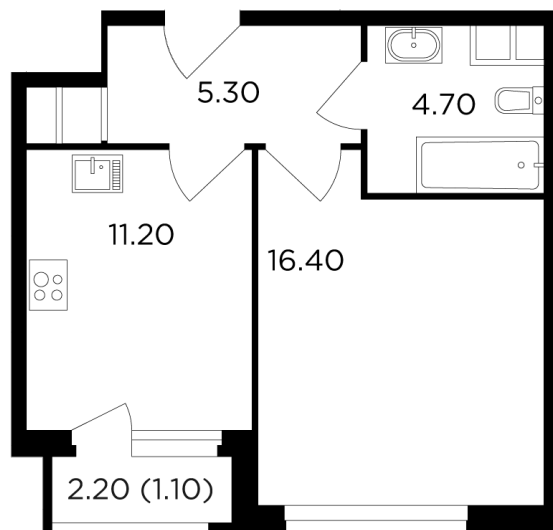

Планировка

С мебелью

+7 (495) 500-00-04

ingrad.ru

1-комн. квартира №114, 38.6м²

ЖК Филатов Луг,
Корпус 5, Секция 1, Этаж 15 из 20

11 010 000₽

285 182₽/м²

● м. «Саларьево»

Отделка

Без отделки

Ввод

II квартал 2026

На этаже

На генплане

Квартира
на сайте