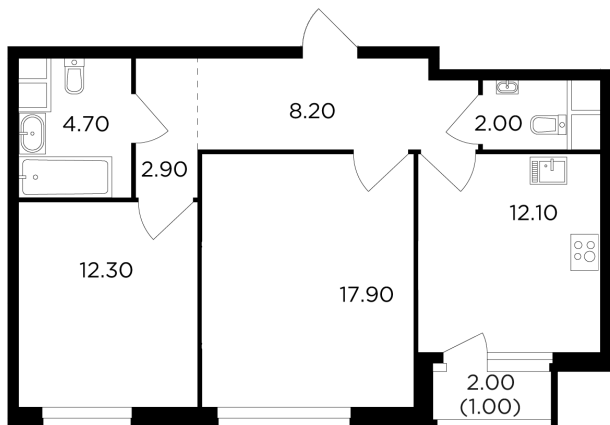

Планировка

С мебелью

+7 (495) 500-00-04

ingrad.ru

2-комн. квартира №107, 60.9м²

ЖК Филатов Луг,
Корпус 5, Секция 1, Этаж 14 из 20

16 631 375₽

273 093₽/м²

● Саларьево

Отделка

Чистовая отделка

Ввод

II квартал 2026

На этаже

На генплане

Квартира
на сайте