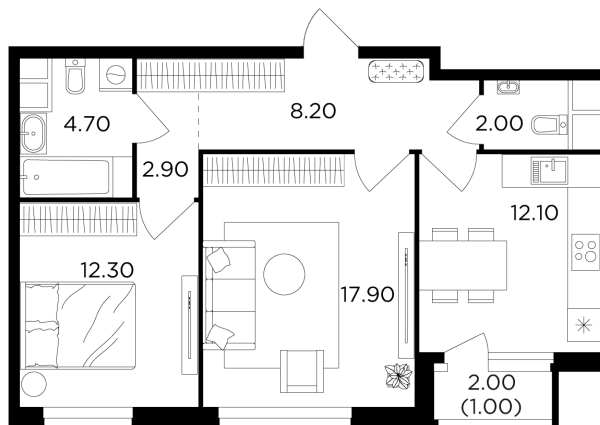

Планировка

С мебелью

+7 (495) 500-00-04

ingrad.ru

2-комн. квартира №107, 60.9м²

ЖК Филатов Луг,
Корпус 5, Секция 1, Этаж 14 из 20

16 631 375₽

273 093₽/м²

● Саларьево

Отделка

Чистовая отделка

Ввод

II квартал 2026

На этаже

На генплане

Квартира
на сайте