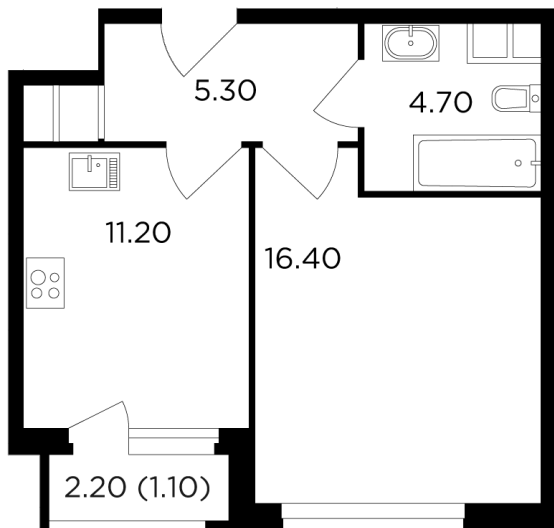

Планировка

С мебелью

+7 (495) 500-00-04

ingrad.ru

1-комн. квартира №106, 38.6м²

ЖК Филатов Луг,
Корпус 5, Секция 1, Этаж 14 из 20

10 990 000₽

284 483₽/м²

● м. «Саларьево»

Отделка

Без отделки

Ввод

II квартал 2026

На этаже

На генплане

Квартира
на сайте