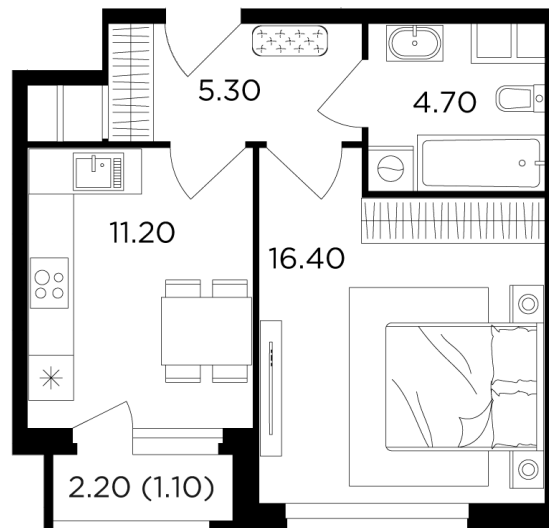

Планировка

С мебелью

+7 (495) 500-00-04

ingrad.ru

1-комн. квартира №106, 38.6м²

ЖК Филатов Луг,
Корпус 5, Секция 1, Этаж 14 из 20

10 990 000₽

284 483₽/м²

● м. «Саларьево»

Отделка

Без отделки

Ввод

II квартал 2026

На этаже

На генплане

Квартира
на сайте