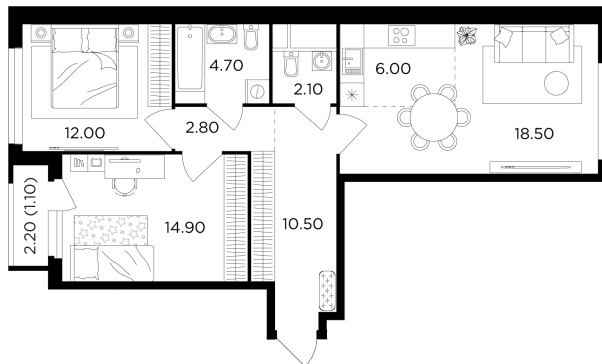

Планировка

С мебелью

+7 (495) 500-00-04

ingrad.ru

3-комн. квартира №105, 72.6м²

ЖК Филатов Луг,
Корпус 5, Секция 1, Этаж 14 из 20

17 330 000₽

238 577₽/м²

● м. «Саларьево»

Отделка

Без отделки

Ввод

II квартал 2026

На этаже

На генплане

Квартира
на сайте