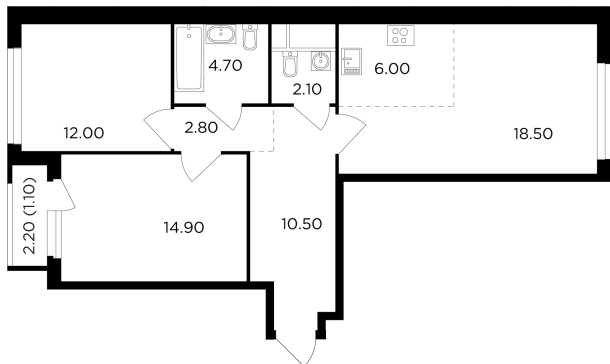

Планировка

С мебелью

+7 (495) 500-00-04

ingrad.ru

3-комн. квартира №105, 72.6м²

ЖК Филатов Луг,
Корпус 5, Секция 1, Этаж 14 из 20

17 330 000₽

238 577₽/м²

● м. «Саларьево»

Отделка

Без отделки

Ввод

II квартал 2026

На этаже

На генплане

Квартира
на сайте