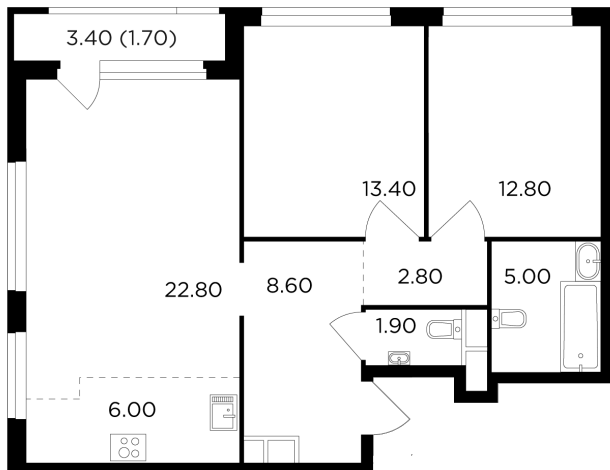

Планировка

С мебелью

+7 (495) 500-00-04

ingrad.ru

3-комн. квартира №102, 74.9м²

ЖК Филатов Луг,
Корпус 5, Секция 1, Этаж 13 из 20

20 069 337₽

267 948₽/м²

● М Саларьево

Отделка

Чистовая отделка

Ввод

II квартал 2026

На этаже

На генплане

Квартира
на сайте