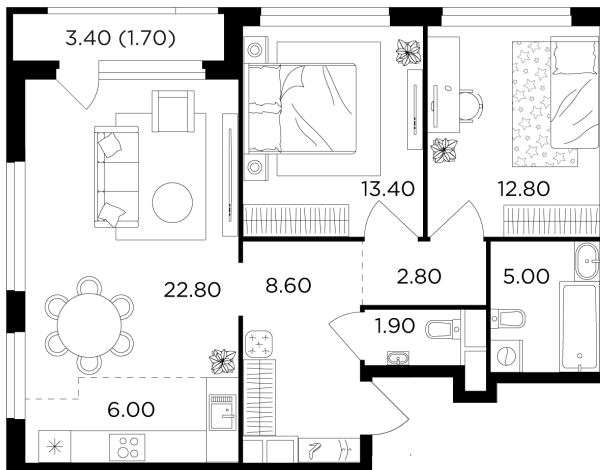

Планировка

С мебелью

+7 (495) 500-00-04

ingrad.ru

3-комн. квартира №102, 74.9м²

ЖК Филатов Луг,
Корпус 5, Секция 1, Этаж 13 из 20

20 069 337₽

267 948₽/м²

● М Саларьево

Отделка

Чистовая отделка

Ввод

II квартал 2026

На этаже

На генплане

Квартира
на сайте