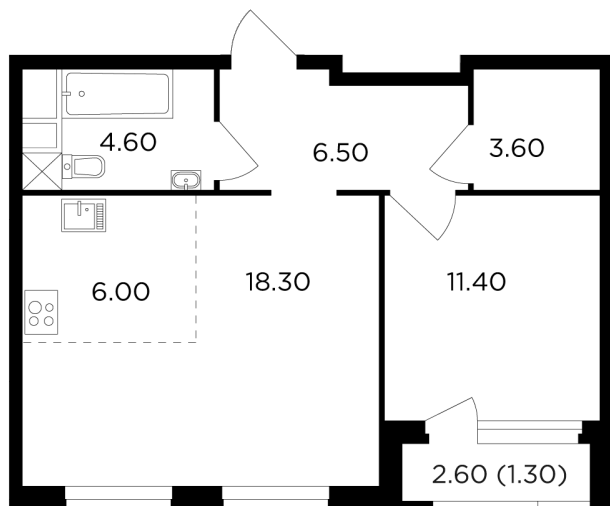

## Планировка

## С мебелью

+7 (495) 500-00-04

[ingrad.ru](http://ingrad.ru)

**2-комн. квартира №100, 51.7м<sup>2</sup>**

ЖК Филатов Луг,  
Корпус 5, Секция 1, Этаж 13 из 20

**13 460 000₽**

260 272₽/м<sup>2</sup>

● м. «Саларьево»