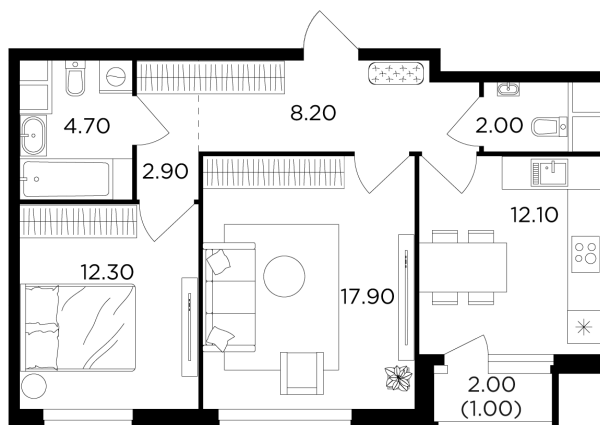

## Планировка

## С мебелью

+7 (495) 500-00-04

[ingrad.ru](http://ingrad.ru)

**2-комн. квартира №99, 60.9м<sup>2</sup>**

ЖК Филатов Луг,  
Корпус 5, Секция 1, Этаж 13 из 20

**14 410 000₽**

236 596₽/м<sup>2</sup>

● м. «Саларьево»