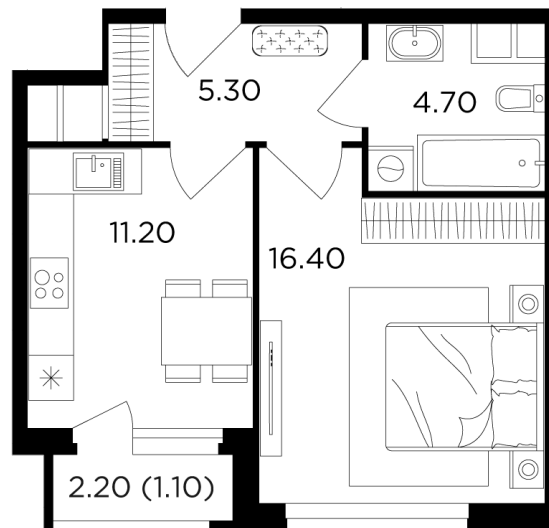

Планировка

С мебелью

+7 (495) 500-00-04

ingrad.ru

1-комн. квартира №98, 38.6м²

ЖК Филатов Луг,
Корпус 5, Секция 1, Этаж 13 из 20

12 135 863₽

314 401₽/м²

● М Саларьево

Отделка

Чистовая отделка

Ввод

II квартал 2026

На этаже

На генплане

Квартира
на сайте