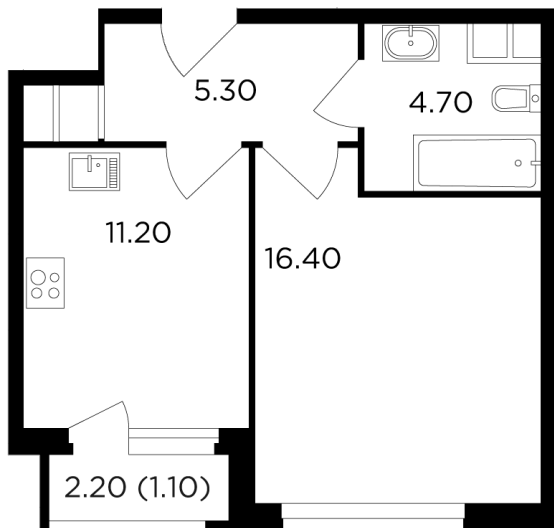

Планировка

С мебелью

+7 (495) 500-00-04

ingrad.ru

1-комн. квартира №98, 38.6м²

ЖК Филатов Луг,
Корпус 5, Секция 1, Этаж 13 из 20

12 135 863₽

314 401₽/м²

● М Саларьево

Отделка

Чистовая отделка

Ввод

II квартал 2026

На этаже

На генплане

Квартира
на сайте