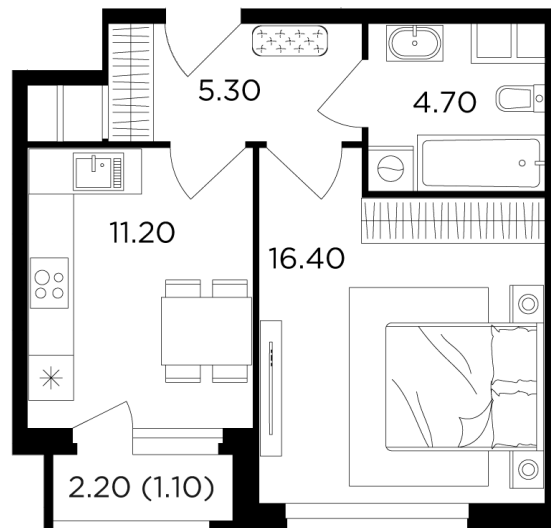

Планировка

С мебелью

INGRAD

+7 (495) 500-00-04

ingrad.ru

1-комн. квартира №98, 38.6м²

ЖК Филатов луг,
Корпус 5, Секция 1, Этаж 13 из 20

10 130 000₽

262 436₽/м²

● м. «Филатов Луг»

Отделка

Без отделки

Ввод

II квартал 2026

Лоджия Балкон

На этаже