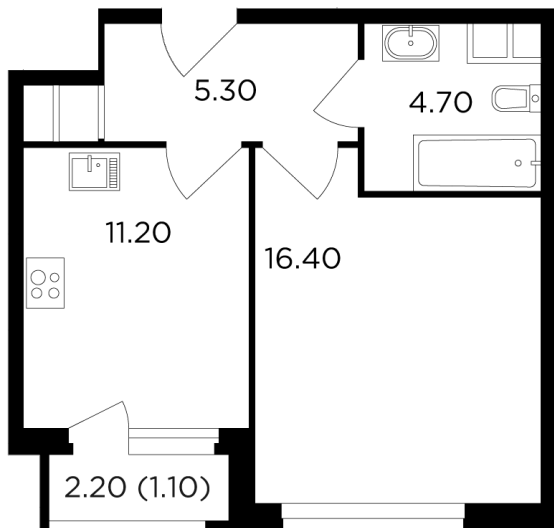

Планировка

С мебелью

INGRAD

+7 (495) 500-00-04

ingrad.ru

1-комн. квартира №98, 38.6м²

ЖК Филатов луг,
Корпус 5, Секция 1, Этаж 13 из 20

10 130 000₽

262 436₽/м²

● м. «Филатов Луг»

Отделка

Без отделки

Ввод

II квартал 2026

Лоджия Балкон

На этаже