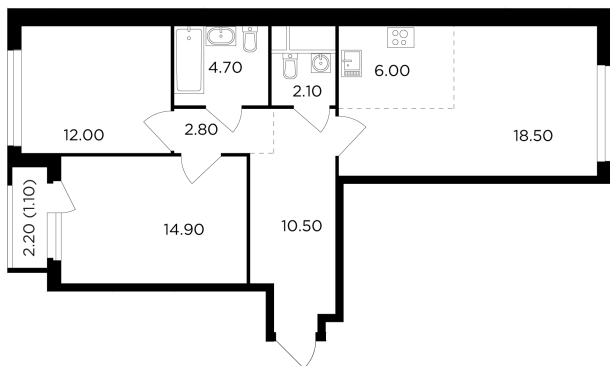

## Планировка

## С мебелью

+7 (495) 500-00-04

[ingrad.ru](http://ingrad.ru)

**3-комн. квартира №97, 72.6м<sup>2</sup>**

ЖК Филатов Луг,  
Корпус 5, Секция 1, Этаж 13 из 20

**19 960 304₽**

274 935₽/м<sup>2</sup>

● М Саларьево