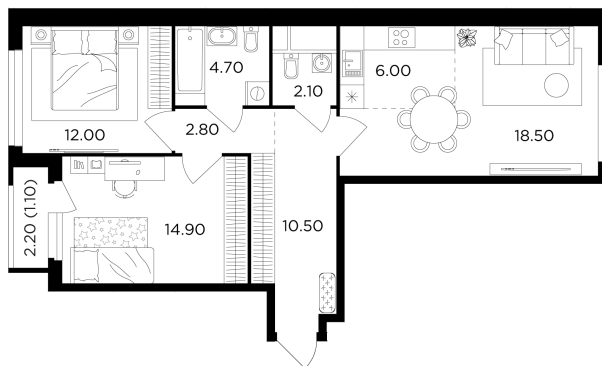

## Планировка

## С мебелью

+7 (495) 500-00-04

[ingrad.ru](http://ingrad.ru)

**3-комн. квартира №97, 72.6м<sup>2</sup>**

ЖК Филатов Луг,  
Корпус 5, Секция 1, Этаж 13 из 20

**19 960 304₽**

274 935₽/м<sup>2</sup>

● М Саларьево