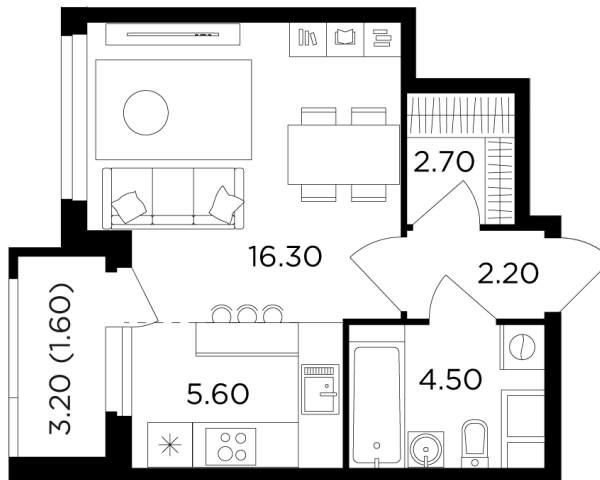

## Планировка

## С мебелью

+7 (495) 500-00-04

[ingrad.ru](http://ingrad.ru)

**Студия №95, 32.9м<sup>2</sup>**

ЖК Филатов Луг,  
Корпус 5, Секция 1, Этаж 12 из 20

**9 320 000₽**

283 064₽/м<sup>2</sup>

● м. «Саларьево»