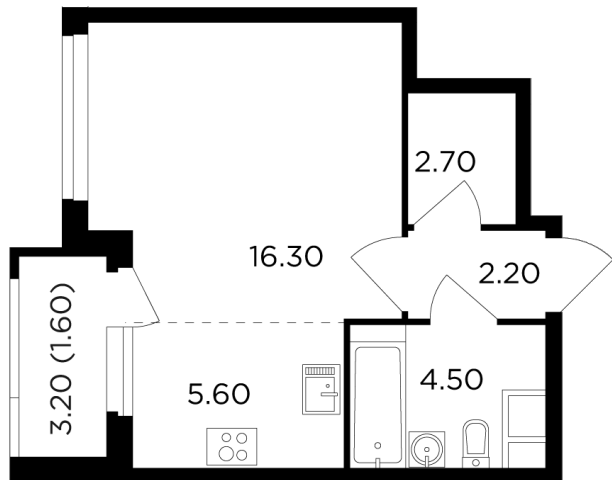

## Планировка

## С мебелью

+7 (495) 500-00-04

[ingrad.ru](http://ingrad.ru)

**Студия №95, 32.9м<sup>2</sup>**

ЖК Филатов Луг,  
Корпус 5, Секция 1, Этаж 12 из 20

**9 320 000₽**

283 064₽/м<sup>2</sup>

● м. «Саларьево»