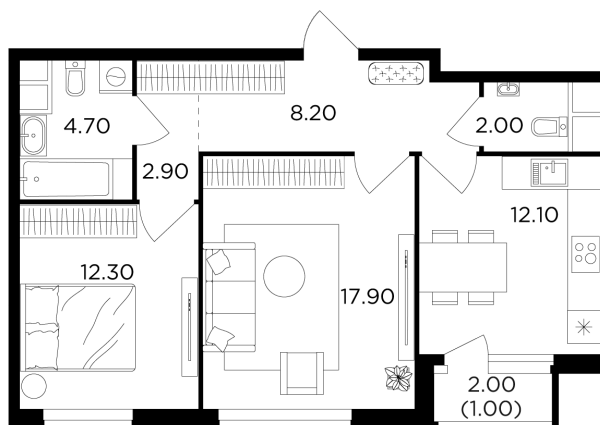

## Планировка

## С мебелью

+7 (495) 500-00-04

[ingrad.ru](http://ingrad.ru)

**2-комн. квартира №91, 61.1м<sup>2</sup>**

ЖК Филатов Луг,  
Корпус 5, Секция 1, Этаж 12 из 20

**14 420 000₽**

235 923₽/м<sup>2</sup>

● м. «Саларьево»