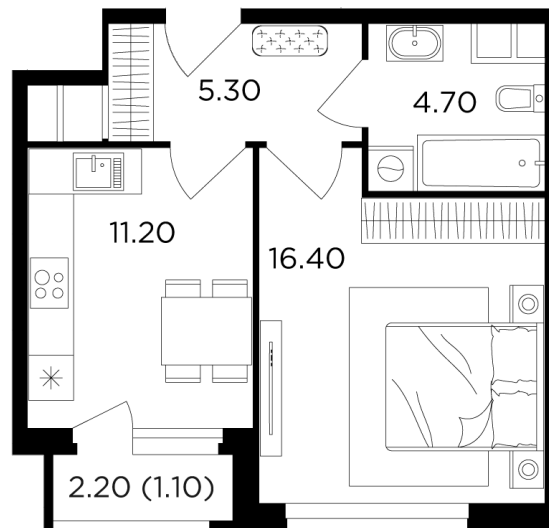

Планировка

С мебелью

+7 (495) 500-00-04

ingrad.ru

1-комн. квартира №90, 38.7м²

ЖК Филатов Луг,
Корпус 5, Секция 1, Этаж 12 из 20

10 960 000₽

282 998₽/м²

● м. «Саларьево»

Отделка

Без отделки

Ввод

II квартал 2026

На этаже

На генплане

Квартира
на сайте