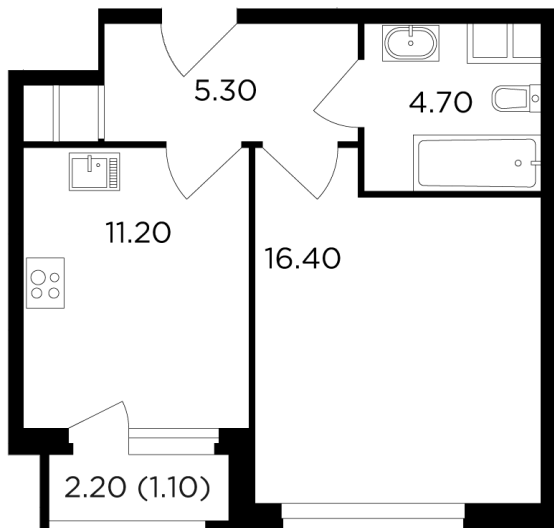

Планировка

С мебелью

+7 (495) 500-00-04

ingrad.ru

1-комн. квартира №90, 38.7м²

ЖК Филатов Луг,
Корпус 5, Секция 1, Этаж 12 из 20

10 960 000₽

282 998₽/м²

● м. «Саларьево»

Отделка

Без отделки

Ввод

II квартал 2026

На этаже

На генплане

Квартира
на сайте