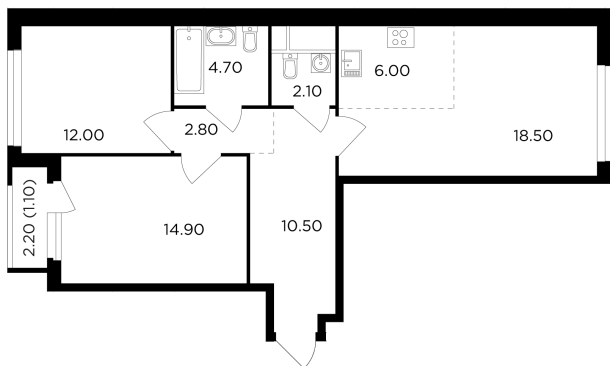

## Планировка

## С мебелью

+7 (495) 500-00-04

[ingrad.ru](http://ingrad.ru)

**3-комн. квартира №89, 72.6м<sup>2</sup>**

ЖК Филатов Луг,  
Корпус 5, Секция 1, Этаж 12 из 20

**17 240 000₽**

237 407₽/м<sup>2</sup>

● м. «Саларьево»