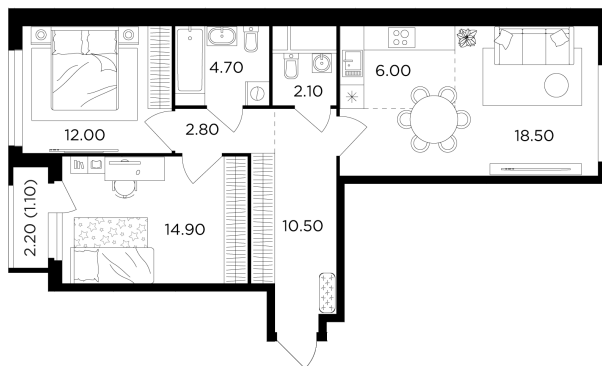

## Планировка

## С мебелью

+7 (495) 500-00-04

[ingrad.ru](http://ingrad.ru)

**3-комн. квартира №89, 72.6м<sup>2</sup>**

ЖК Филатов Луг,  
Корпус 5, Секция 1, Этаж 12 из 20

**17 240 000₽**

237 407₽/м<sup>2</sup>

● м. «Саларьево»