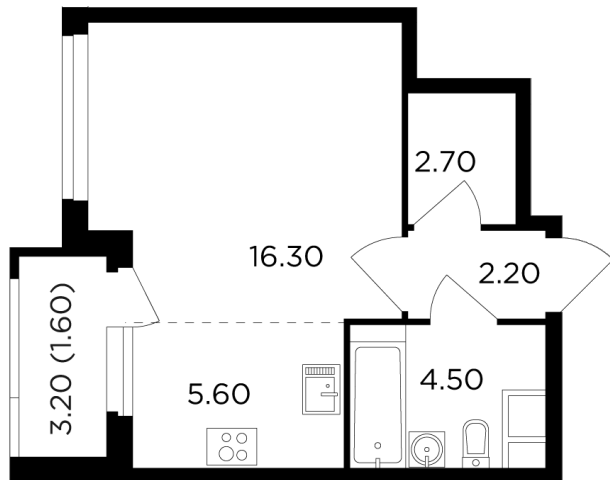

## Планировка

## С мебелью

+7 (495) 500-00-04

[ingrad.ru](http://ingrad.ru)

**Студия №87, 32.9м<sup>2</sup>**

ЖК Филатов Луг,  
Корпус 5, Секция 1, Этаж 11 из 20

**10 438 940₽**

317 293₽/м<sup>2</sup>

● М Саларьево