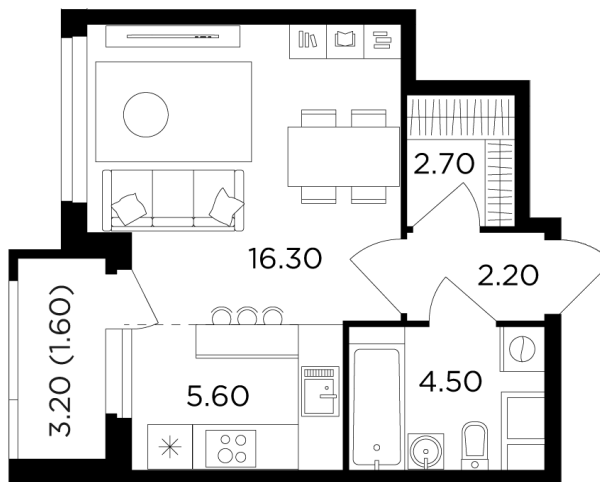

## Планировка

## С мебелью

+7 (495) 500-00-04

[ingrad.ru](http://ingrad.ru)

**Студия №87, 32.9м<sup>2</sup>**

ЖК Филатов Луг,  
Корпус 5, Секция 1, Этаж 11 из 20

**9 290 000₽**

282 365₽/м<sup>2</sup>

● м. «Саларьево»