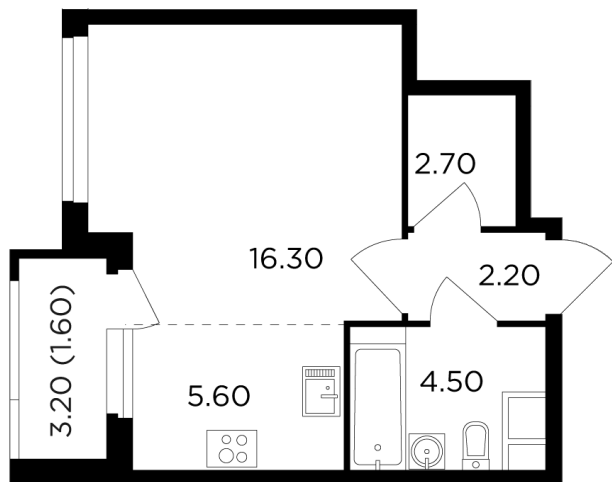

## Планировка

## С мебелью

+7 (495) 500-00-04

[ingrad.ru](http://ingrad.ru)

**Студия №87, 32.9м<sup>2</sup>**

ЖК Филатов Луг,  
Корпус 5, Секция 1, Этаж 11 из 20

**9 290 000₽**

282 365₽/м<sup>2</sup>

● м. «Саларьево»