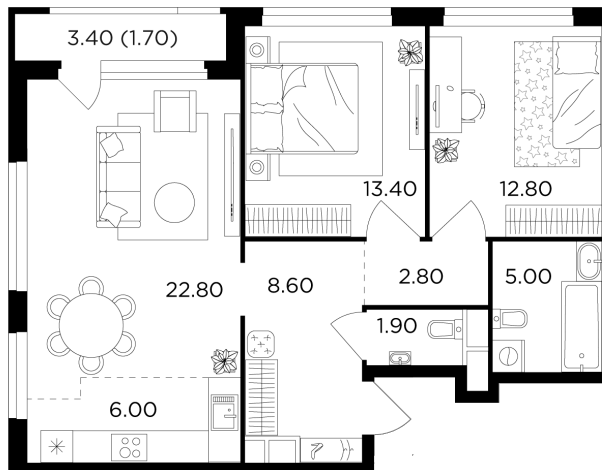

## Планировка

## С мебелью

+7 (495) 500-00-04

[ingrad.ru](http://ingrad.ru)

**3-комн. квартира №86, 75м<sup>2</sup>**

ЖК Филатов Луг,  
Корпус 5, Секция 1, Этаж 11 из 20

**17 240 000₽**

229 747₽/м<sup>2</sup>

● м. «Саларьево»