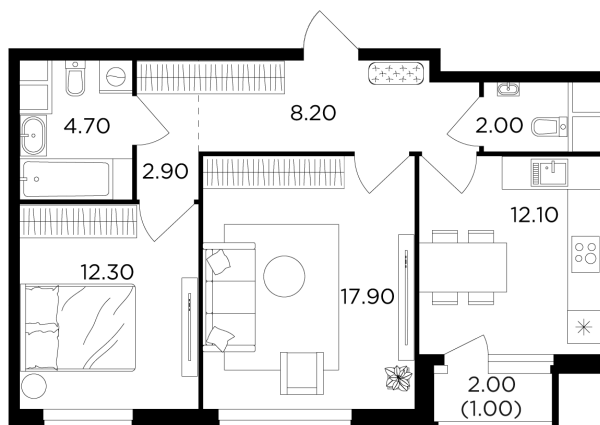

Планировка

С мебелью

+7 (495) 500-00-04

ingrad.ru

2-комн. квартира №83, 61.1м²

ЖК Филатов Луг,
Корпус 5, Секция 1, Этаж 11 из 20

14 380 000₽

235 342₽/м²

● м. «Саларьево»

Отделка

Без отделки

Ввод

II квартал 2026

На этаже

На генплане

Квартира
на сайте