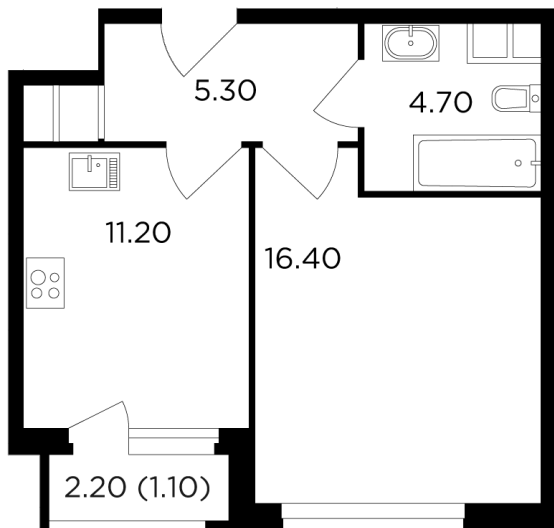

## Планировка

## С мебелью

+7 (495) 500-00-04

[ingrad.ru](http://ingrad.ru)

**1-комн. квартира №82, 38.7м<sup>2</sup>**

ЖК Филатов Луг,  
Корпус 5, Секция 1, Этаж 11 из 20

**10 930 000₽**

282 299₽/м<sup>2</sup>

● м. «Саларьево»