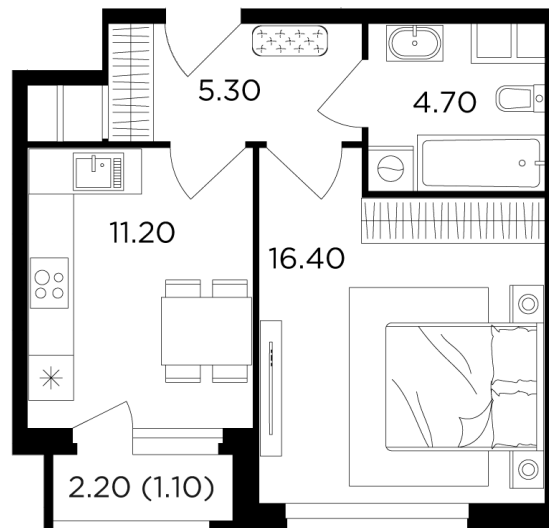

## Планировка

## С мебелью

+7 (495) 500-00-04

[ingrad.ru](http://ingrad.ru)

**1-комн. квартира №82, 38.7м<sup>2</sup>**

ЖК Филатов Луг,  
Корпус 5, Секция 1, Этаж 11 из 20

**10 930 000₽**

282 299₽/м<sup>2</sup>

● м. «Саларьево»