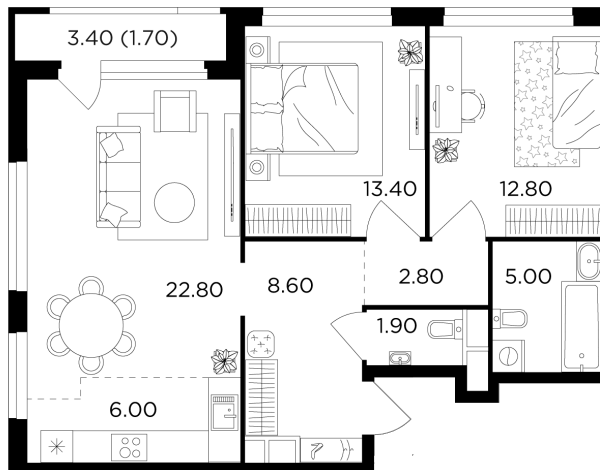

Планировка

С мебелью

+7 (495) 500-00-04

ingrad.ru

3-комн. квартира №78, 75м²

ЖК Филатов Луг,
Корпус 5, Секция 1, Этаж 10 из 20

19 885 453Р

265 139Р/м²

● Саларьево

Отделка

Чистовая отделка

Ввод

II квартал 2026

На этаже

На генплане

Квартира
на сайте