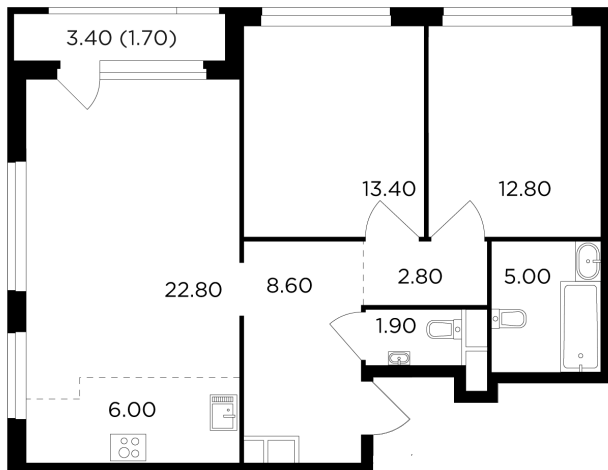

Планировка

С мебелью

+7 (495) 500-00-04

ingrad.ru

3-комн. квартира №78, 75м²

ЖК Филатов Луг,
Корпус 5, Секция 1, Этаж 10 из 20

19 885 453Р

265 139Р/м²

● Саларьево

Отделка

Чистовая отделка

Ввод

II квартал 2026

На этаже

На генплане

Квартира
на сайте