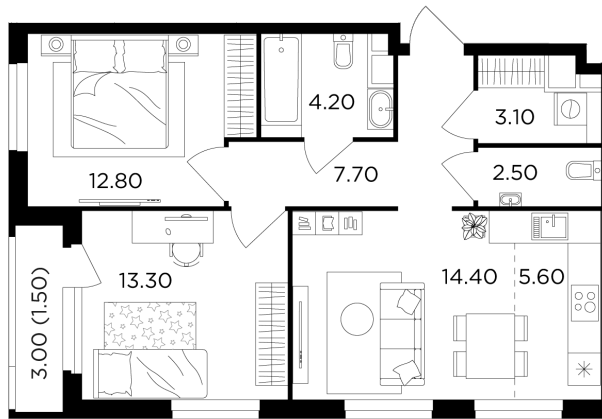

Планировка

С мебелью

+7 (495) 500-00-04

ingrad.ru

3-комн. квартира №77, 65.1м²

ЖК Филатов Луг,
Корпус 5, Секция 1, Этаж 10 из 20

18 178 327₽

279 237₽/м²

● Саларьево

Отделка

Чистовая отделка

Ввод

II квартал 2026

На этаже

На генплане

Квартира
на сайте