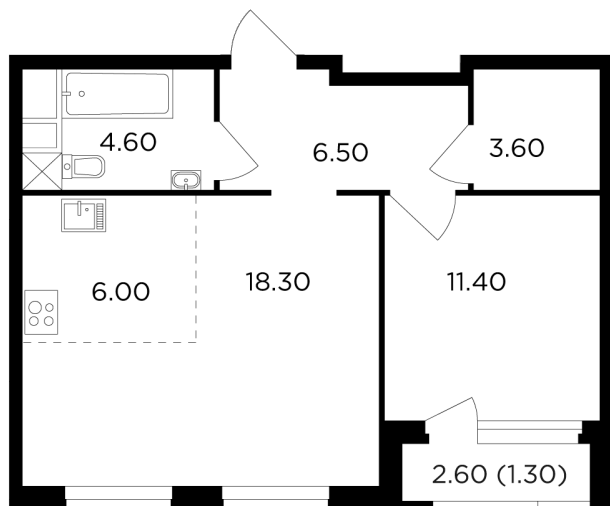

Планировка

С мебелью

+7 (495) 500-00-04

ingrad.ru

2-комн. квартира №76, 51.7м²

ЖК Филатов Луг,
Корпус 5, Секция 1, Этаж 10 из 20

13 360 000₽

258 349₽/м²

● м. «Саларьево»

Отделка

Без отделки

Ввод

II квартал 2026

На этаже

На генплане

Квартира
на сайте