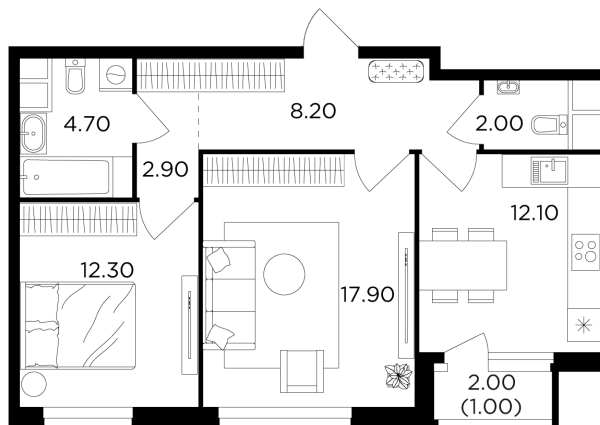

Планировка

С мебелью

+7 (495) 500-00-04

ingrad.ru

2-комн. квартира №75, 61.1м²

ЖК Филатов Луг,
Корпус 5, Секция 1, Этаж 10 из 20

16 539 099₽

270 689₽/м²

● Саларьево

Отделка

Чистовая отделка

Ввод

II квартал 2026

На этаже

На генплане

Квартира
на сайте