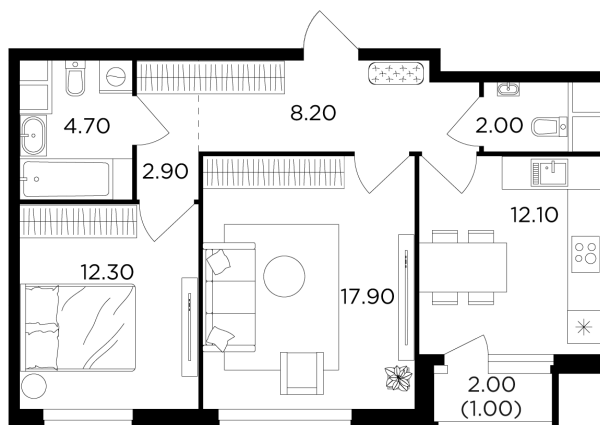

## Планировка

## С мебелью

+7 (495) 500-00-04

[ingrad.ru](http://ingrad.ru)

**2-комн. квартира №75, 61.1м<sup>2</sup>**

ЖК Филатов Луг,  
Корпус 5, Секция 1, Этаж 10 из 20

**14 850 000₽**

242 974₽/м<sup>2</sup>

● м. «Саларьево»