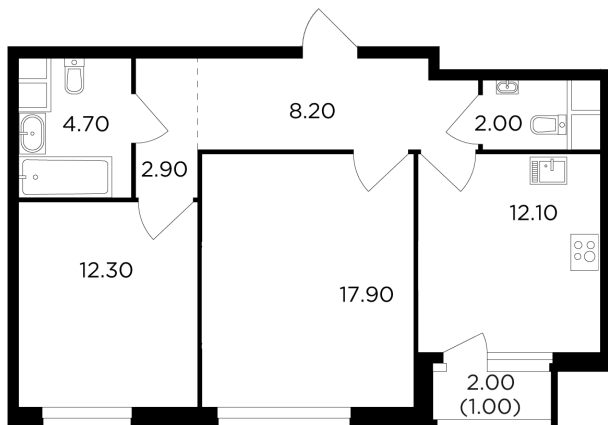

Планировка

С мебелью

+7 (495) 500-00-04

ingrad.ru

2-комн. квартира №75, 61.1м²

ЖК Филатов Луг,
Корпус 5, Секция 1, Этаж 10 из 20

16 539 099₽

270 689₽/м²

● Саларьево

Отделка

Чистовая отделка

Ввод

II квартал 2026

На этаже

На генплане

Квартира
на сайте