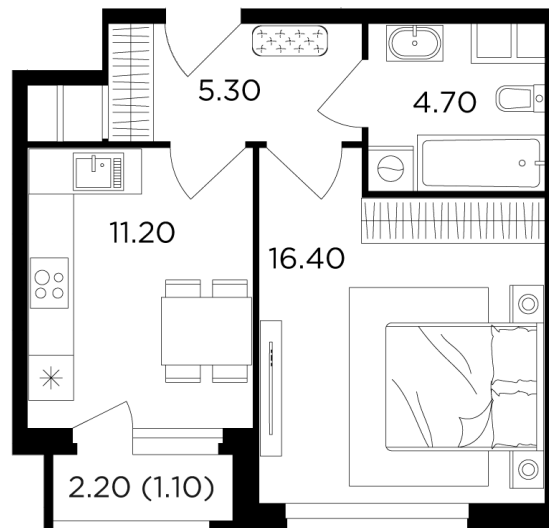

Планировка

С мебелью

+7 (495) 500-00-04

ingrad.ru

1-комн. квартира №74, 38.7м²

ЖК Филатов Луг,
Корпус 5, Секция 1, Этаж 10 из 20

12 044 473Р

311 227Р/м²

● Саларьево

Отделка

Чистовая отделка

Ввод

II квартал 2026

На этаже

На генплане

Квартира
на сайте