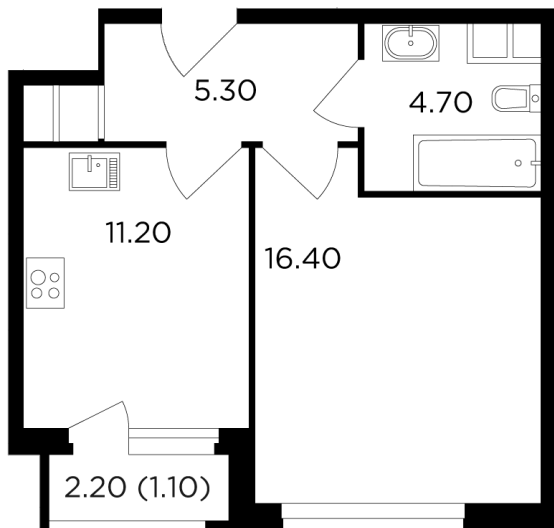

Планировка

С мебелью

+7 (495) 500-00-04

ingrad.ru

1-комн. квартира №74, 38.7м²

ЖК Филатов Луг,
Корпус 5, Секция 1, Этаж 10 из 20

12 044 473Р

311 227Р/м²

● Саларьево

Отделка

Чистовая отделка

Ввод

II квартал 2026

На этаже

На генплане

Квартира
на сайте