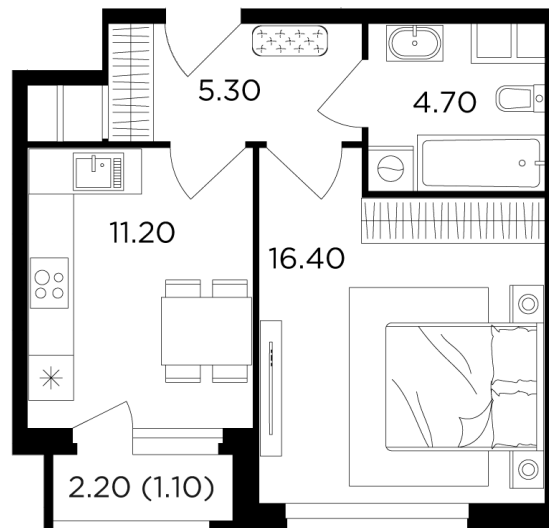

## Планировка

## С мебелью

+7 (495) 500-00-04

[ingrad.ru](http://ingrad.ru)

**1-комн. квартира №74, 38.7м<sup>2</sup>**

ЖК Филатов Луг,  
Корпус 5, Секция 1, Этаж 10 из 20

**11 090 000₽**

286 470₽/м<sup>2</sup>

● м. «Саларьево»