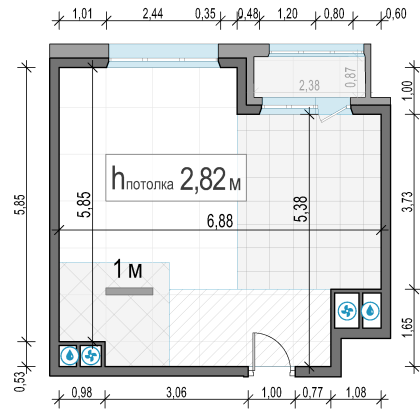

Планировка

С мебелью

1-комн. квартира №74, 38.7м²

Корпус 5, Секция 1, Этаж 10 из 20

10 490 000₽

271 060₽/м²

● м. «Саларьево»

Отделка

Без отделки

Ввод

II квартал 2026

Лоджия

На этаже

На генплане

Квартира
на сайте