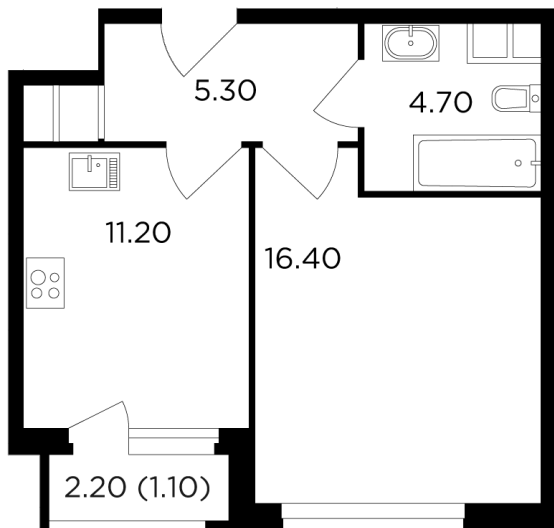

## Планировка

## С мебелью

+7 (495) 500-00-04

[ingrad.ru](http://ingrad.ru)

**1-комн. квартира №74, 38.7м<sup>2</sup>**

ЖК Филатов Луг,  
Корпус 5, Секция 1, Этаж 10 из 20

**11 090 000₽**

286 470₽/м<sup>2</sup>

● м. «Саларьево»