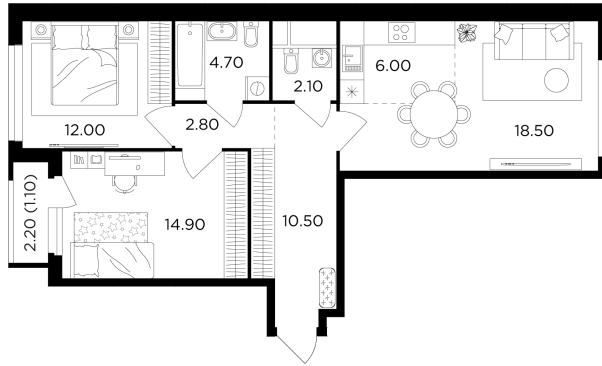

Планировка

С мебелью

+7 (495) 500-00-04

ingrad.ru

3-комн. квартира №73, 72.6м²

ЖК Филатов Луг,
Корпус 5, Секция 1, Этаж 10 из 20

19 758 621₽

272 157₽/м²

● Саларьево

Отделка

Чистовая отделка

Ввод

II квартал 2026

На этаже

На генплане

Квартира
на сайте