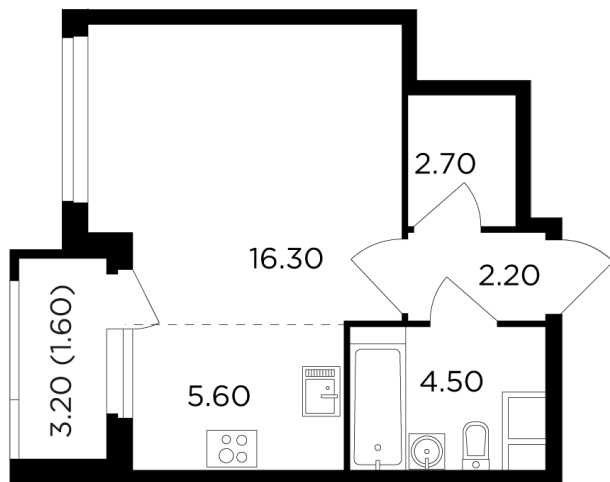

Планировка

С мебелью

+7 (495) 500-00-04

ingrad.ru

Студия №71, 32.9м²

ЖК Филатов Луг,
Корпус 5, Секция 1, Этаж 9 из 20

9 250 000₽

280 966₽/м²

● м. «Саларьево»

Отделка

Без отделки

Ввод

II квартал 2026

На этаже

На генплане

Квартира
на сайте