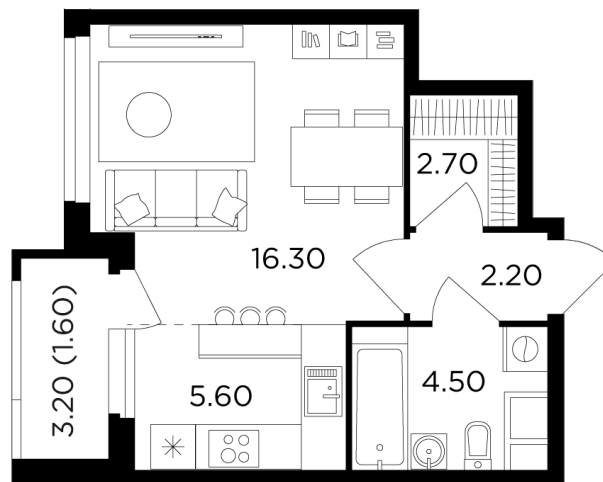

Планировка

С мебелью

+7 (495) 500-00-04

ingrad.ru

Студия №71, 32.9м²

ЖК Филатов Луг,
Корпус 5, Секция 1, Этаж 9 из 20

9 250 000₽

280 966₽/м²

● м. «Саларьево»

Отделка

Без отделки

Ввод

II квартал 2026

На этаже

На генплане

Квартира
на сайте