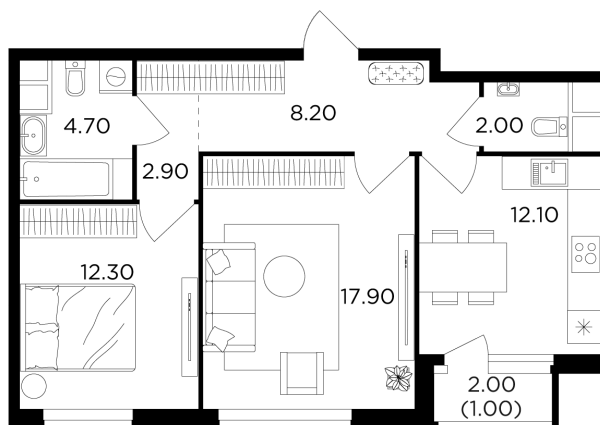

Планировка

С мебелью

+7 (495) 500-00-04

ingrad.ru

2-комн. квартира №67, 61.1м²

ЖК Филатов Луг,
Корпус 5, Секция 1, Этаж 9 из 20

14 310 000₽

234 179₽/м²

● м. «Саларьево»

Отделка

Без отделки

Ввод

II квартал 2026

На этаже

На генплане

Квартира
на сайте