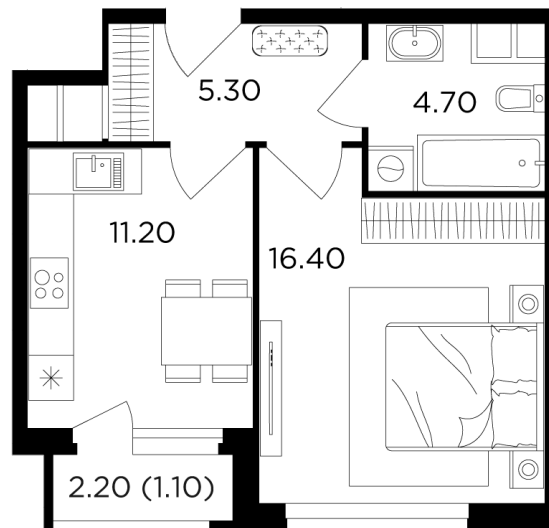

Планировка

С мебелью

+7 (495) 500-00-04

ingrad.ru

1-комн. квартира №66, 38.7м²

ЖК Филатов Луг,
Корпус 5, Секция 1, Этаж 9 из 20

10 880 000₽

280 900₽/м²

● м. «Саларьево»

Отделка

Без отделки

Ввод

II квартал 2026

На этаже

На генплане

Квартира
на сайте