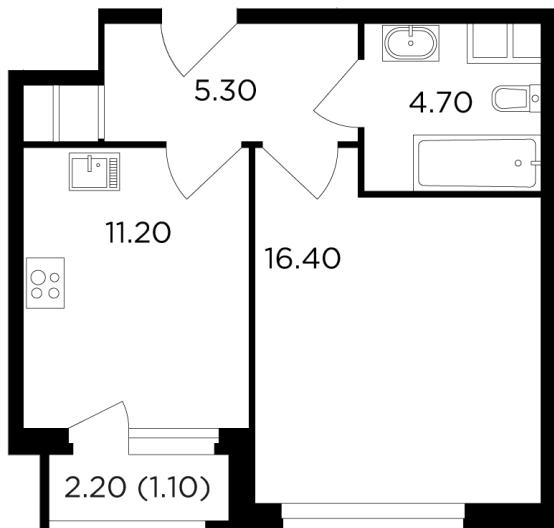

Планировка

С мебелью

+7 (495) 500-00-04

ingrad.ru

1-комн. квартира №66, 38.7м²

ЖК Филатов Луг,
Корпус 5, Секция 1, Этаж 9 из 20

10 880 000₽

280 900₽/м²

● м. «Саларьево»

Отделка

Без отделки

Ввод

II квартал 2026

На этаже

На генплане

Квартира
на сайте