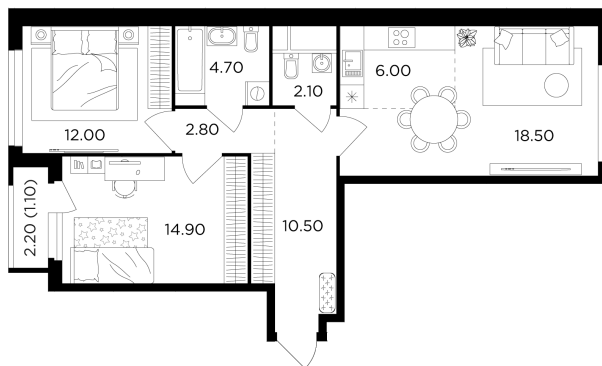

Планировка

С мебелью

+7 (495) 500-00-04

ingrad.ru

3-комн. квартира №65, 72.6м²

ЖК Филатов Луг,
Корпус 5, Секция 1, Этаж 9 из 20

17 110 000₽

235 651₽/м²

● м. «Саларьево»

Отделка

Без отделки

Ввод

II квартал 2026

На этаже

На генплане

Квартира
на сайте