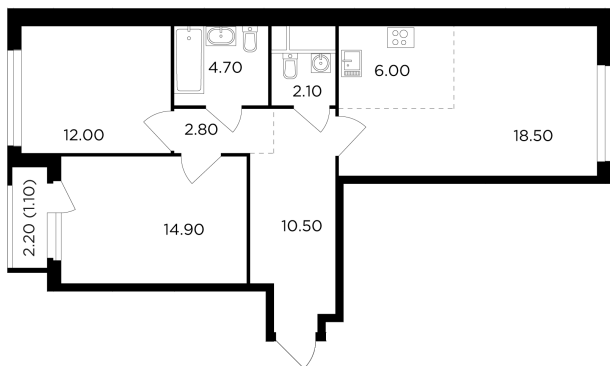

Планировка

С мебелью

+7 (495) 500-00-04

ingrad.ru

3-комн. квартира №65, 72.6м²

ЖК Филатов Луг,
Корпус 5, Секция 1, Этаж 9 из 20

17 110 000₽

235 651₽/м²

● м. «Саларьево»

Отделка

Без отделки

Ввод

II квартал 2026

На этаже

На генплане

Квартира
на сайте