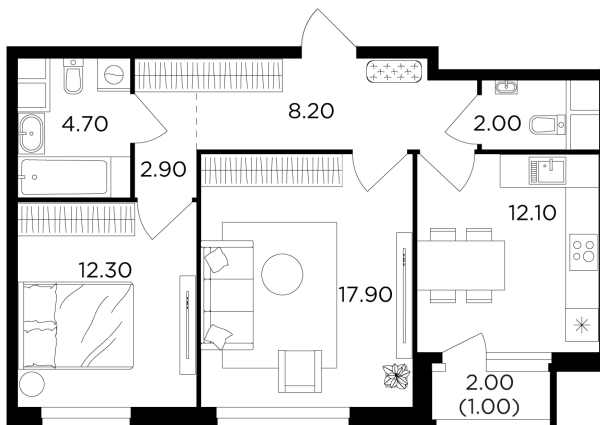

Планировка

С мебелью

+7 (495) 500-00-04

ingrad.ru

2-комн. квартира №59, 61.1м²

ЖК Филатов Луг,
Корпус 5, Секция 1, Этаж 8 из 20

14 280 000₽

233 597₽/м²

● м. «Саларьево»

Отделка

Без отделки

Ввод

II квартал 2026

На этаже

На генплане

Квартира
на сайте