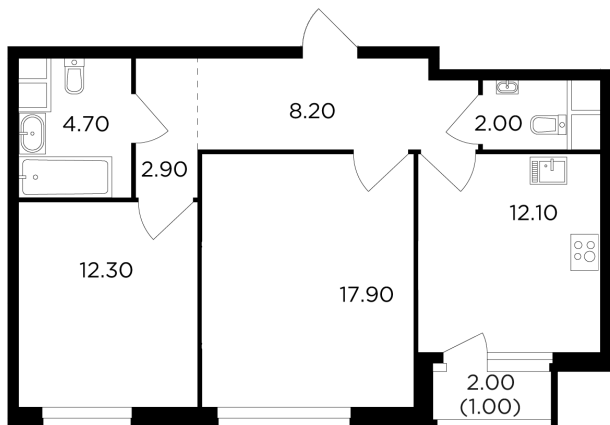

Планировка

С мебелью

+7 (495) 500-00-04

ingrad.ru

2-комн. квартира №59, 61.1м²

ЖК Филатов Луг,
Корпус 5, Секция 1, Этаж 8 из 20

14 280 000₽

233 597₽/м²

● м. «Саларьево»

Отделка

Без отделки

Ввод

II квартал 2026

На этаже

На генплане

Квартира
на сайте