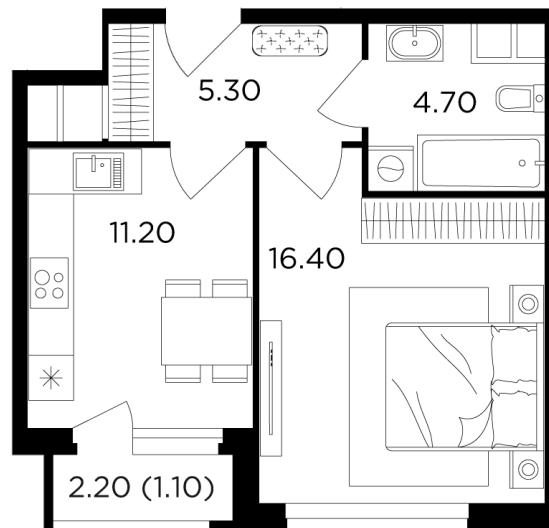

Планировка

С мебелью

+7 (495) 500-00-04

ingrad.ru

1-комн. квартира №58, 38.7м²

ЖК Филатов Луг,
Корпус 5, Секция 1, Этаж 8 из 20

11 230 000₽

290 006₽/м²

● м. «Саларьево»

Отделка

Без отделки

Ввод

II квартал 2026

На этаже

На генплане

Квартира
на сайте