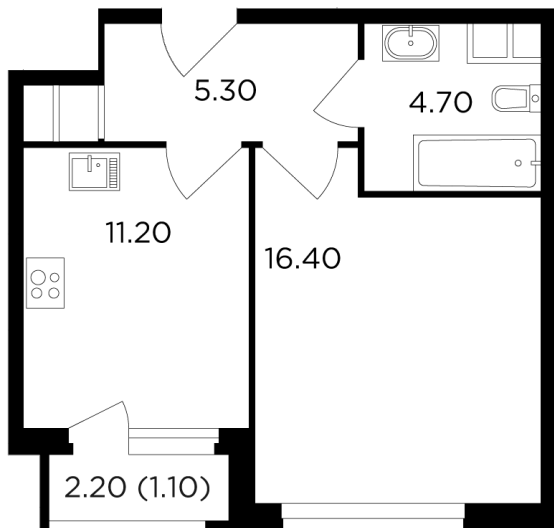

Планировка

С мебелью

+7 (495) 500-00-04

ingrad.ru

1-комн. квартира №58, 38.7м²

ЖК Филатов Луг,
Корпус 5, Секция 1, Этаж 8 из 20

11 230 000₽

290 006₽/м²

● м. «Саларьево»

Отделка

Без отделки

Ввод

II квартал 2026

На этаже

На генплане

Квартира
на сайте