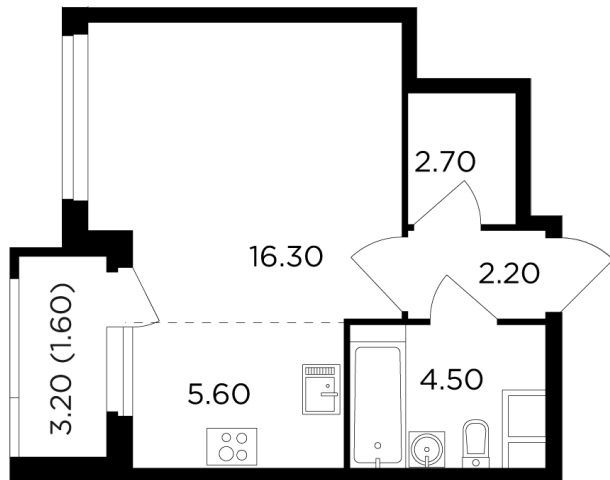

## Планировка

## С мебелью

+7 (495) 500-00-04

[ingrad.ru](http://ingrad.ru)

**Студия №55, 32.9м<sup>2</sup>**

ЖК Филатов Луг,  
Корпус 5, Секция 1, Этаж 7 из 20

**9 200 000₽**

279 568₽/м<sup>2</sup>

● м. «Саларьево»