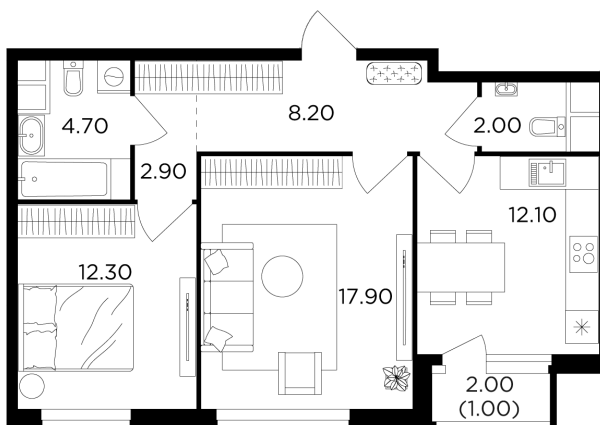

Планировка

С мебелью

+7 (495) 500-00-04

ingrad.ru

2-комн. квартира №51, 61.1м²

ЖК Филатов Луг,
Корпус 5, Секция 1, Этаж 7 из 20

14 240 000₽

233 016₽/м²

● м. «Саларьево»

Отделка

Без отделки

Ввод

II квартал 2026

На этаже

На генплане

Квартира
на сайте