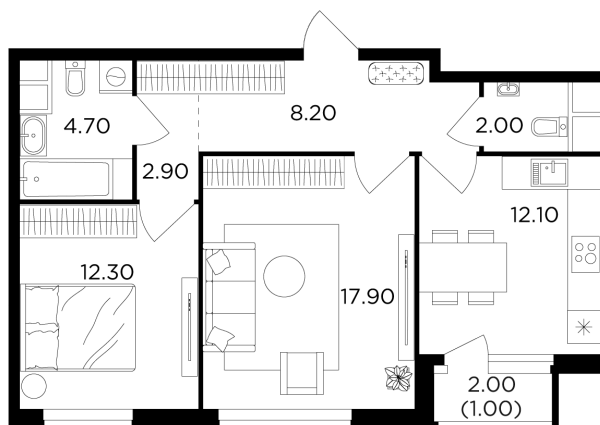

## Планировка

## С мебелью

+7 (495) 500-00-04

[ingrad.ru](http://ingrad.ru)

**2-комн. квартира №51, 61.1м<sup>2</sup>**

ЖК Филатов Луг,  
Корпус 5, Секция 1, Этаж 7 из 20

**16 494 863₽**

269 965₽/м<sup>2</sup>

● М Саларьево