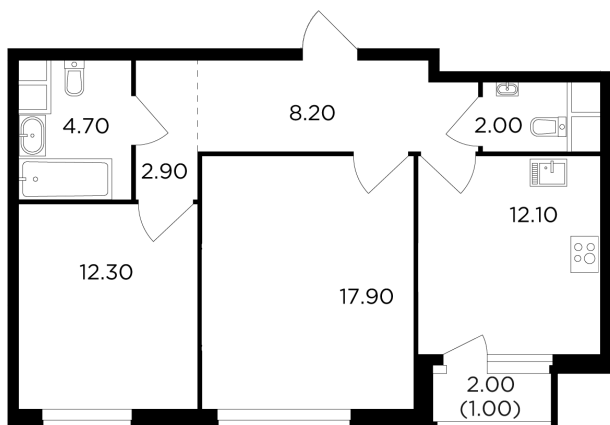

Планировка

С мебелью

+7 (495) 500-00-04

ingrad.ru

2-комн. квартира №51, 61.1м²

ЖК Филатов Луг,
Корпус 5, Секция 1, Этаж 7 из 20

14 240 000₽

233 016₽/м²

● м. «Саларьево»

Отделка

Без отделки

Ввод

II квартал 2026

На этаже

На генплане

Квартира
на сайте