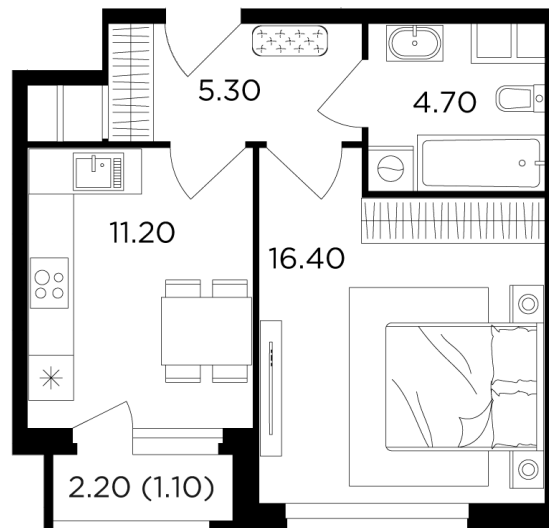

## Планировка

## С мебелью

+7 (495) 500-00-04

[ingrad.ru](http://ingrad.ru)

**1-комн. квартира №50, 38.7м<sup>2</sup>**

ЖК Филатов Луг,  
Корпус 5, Секция 1, Этаж 7 из 20

**10 820 000₽**

279 502₽/м<sup>2</sup>

● м. «Саларьево»