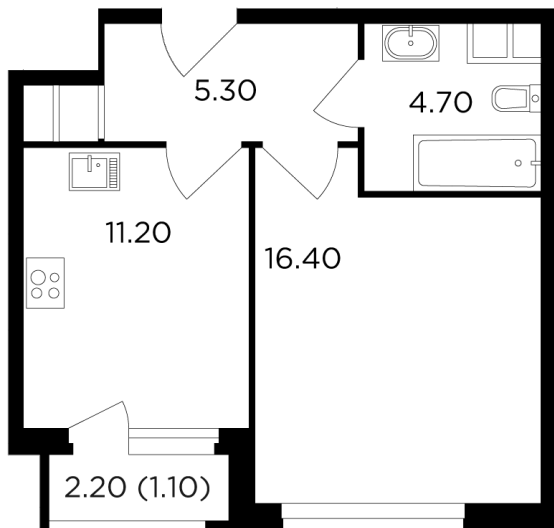

## Планировка

## С мебелью

+7 (495) 500-00-04

[ingrad.ru](http://ingrad.ru)

**1-комн. квартира №50, 38.7м<sup>2</sup>**

ЖК Филатов Луг,  
Корпус 5, Секция 1, Этаж 7 из 20

**10 820 000₽**

279 502₽/м<sup>2</sup>

● м. «Саларьево»