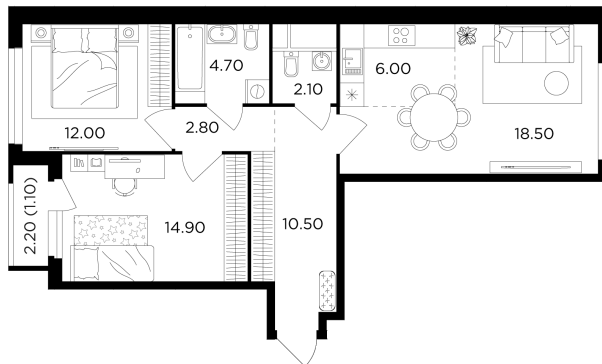

Планировка

С мебелью

+7 (495) 500-00-04

ingrad.ru

3-комн. квартира №49, 72.6м²

ЖК Филатов Луг,
Корпус 5, Секция 1, Этаж 7 из 20

19 705 724₽

271 429₽/м²

● М Саларьево

Отделка

Чистовая отделка

Ввод

II квартал 2026

На этаже

На генплане

Квартира
на сайте