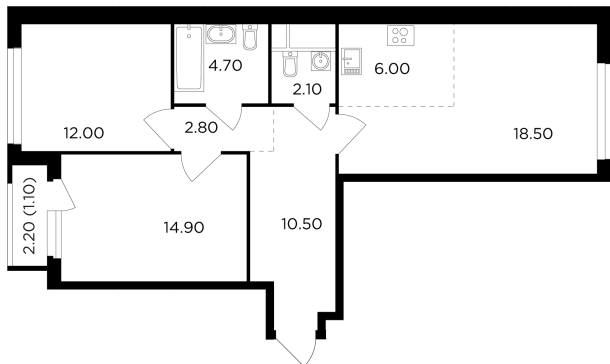

Планировка

С мебелью

+7 (495) 500-00-04

ingrad.ru

3-комн. квартира №49, 72.6м²

ЖК Филатов Луг,
Корпус 5, Секция 1, Этаж 7 из 20

19 705 724₽

271 429₽/м²

● М Саларьево

Отделка

Чистовая отделка

Ввод

II квартал 2026

На этаже

На генплане

Квартира
на сайте