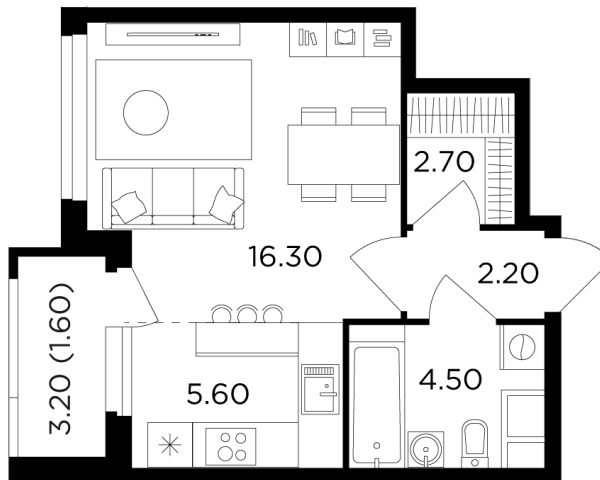

Планировка

С мебелью

+7 (495) 500-00-04

ingrad.ru

Студия №47, 32.9м²

ЖК Филатов Луг,
Корпус 5, Секция 1, Этаж 6 из 20

9 180 000₽

278 869₽/м²

● м. «Саларьево»

Отделка

Без отделки

Ввод

II квартал 2026

На этаже

На генплане

Квартира
на сайте