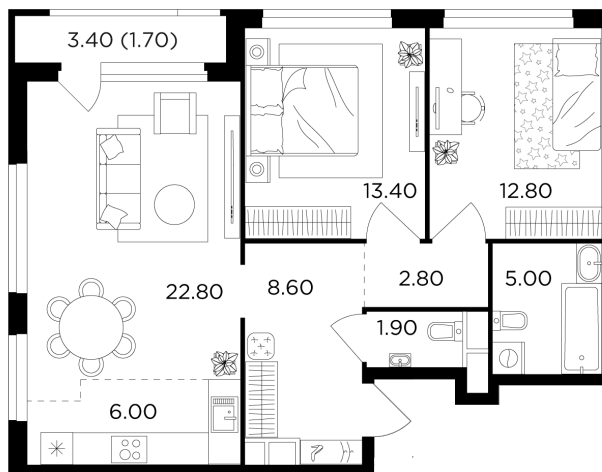

## Планировка

## С мебелью

+7 (495) 500-00-04

[ingrad.ru](http://ingrad.ru)

**3-комн. квартира №46, 75м<sup>2</sup>**

ЖК Филатов Луг,  
Корпус 5, Секция 1, Этаж 6 из 20

**17 020 000₽**

226 910₽/м<sup>2</sup>

● м. «Саларьево»