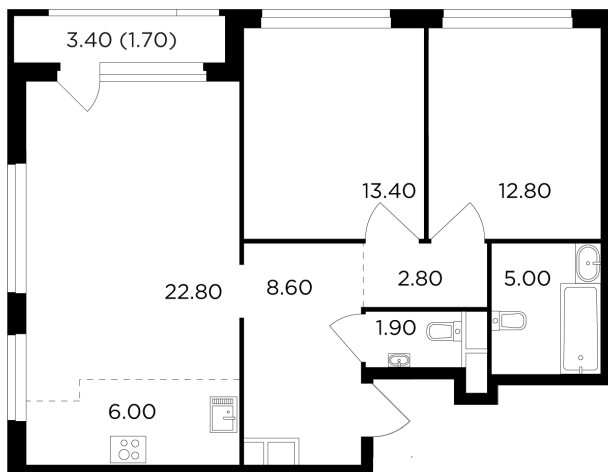

## С мебелью

+7 (495) 500-00-04

[ingrad.ru](http://ingrad.ru)

**3-комн. квартира №46, 75м<sup>2</sup>**

ЖК Филатов Луг,  
Корпус 5, Секция 1, Этаж 6 из 20

**17 020 000₽**

226 910₽/м<sup>2</sup>

● м. «Саларьево»