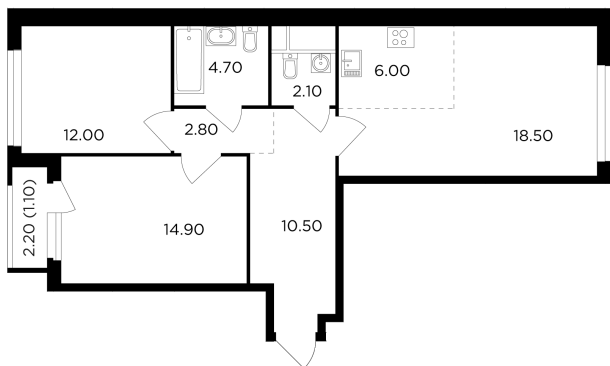

Планировка

С мебелью

+7 (495) 500-00-04

ingrad.ru

3-комн. квартира №41, 72.6м²

ЖК Филатов Луг,
Корпус 5, Секция 1, Этаж 6 из 20

16 990 000₽

233 896₽/м²

● м. «Саларьево»

Отделка

Без отделки

Ввод

II квартал 2026

На этаже

На генплане

Квартира
на сайте