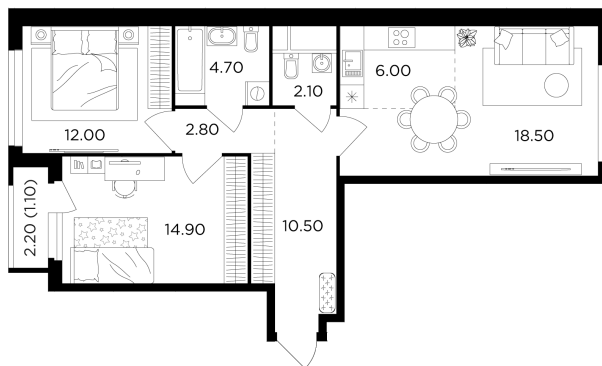

Планировка

С мебелью

+7 (495) 500-00-04

ingrad.ru

3-комн. квартира №41, 72.6м²

ЖК Филатов Луг,
Корпус 5, Секция 1, Этаж 6 из 20

16 990 000₽

233 896₽/м²

● м. «Саларьево»

Отделка

Без отделки

Ввод

II квартал 2026

На этаже

На генплане

Квартира
на сайте