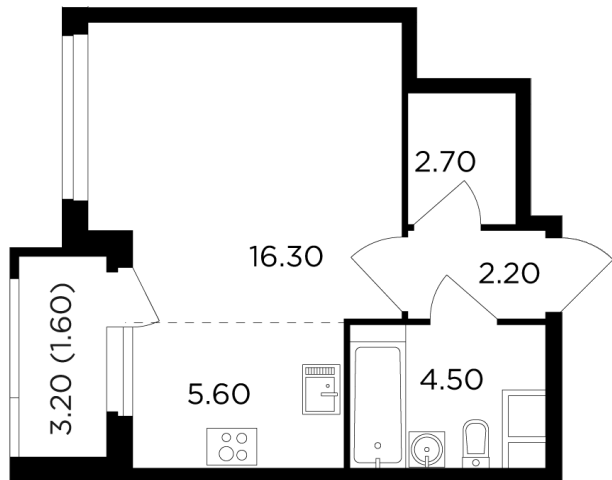

Планировка

С мебелью

+7 (495) 500-00-04

ingrad.ru

Студия №39, 32.9м²

ЖК Филатов Луг,
Корпус 5, Секция 1, Этаж 5 из 20

9 160 000₽

278 169₽/м²

● м. «Саларьево»

Отделка

Без отделки

Ввод

II квартал 2026

На этаже

На генплане

Квартира
на сайте