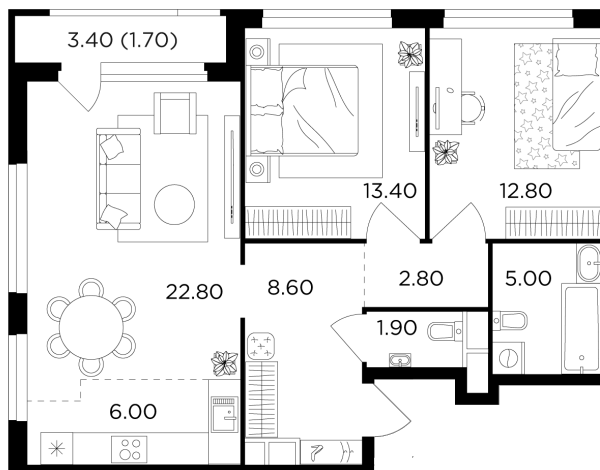

## Планировка

## С мебелью

+7 (495) 500-00-04

[ingrad.ru](http://ingrad.ru)

**3-комн. квартира №38, 75м<sup>2</sup>**

ЖК Филатов Луг,  
Корпус 5, Секция 1, Этаж 5 из 20

**17 270 000₽**

230 259₽/м<sup>2</sup>

● м. «Саларьево»