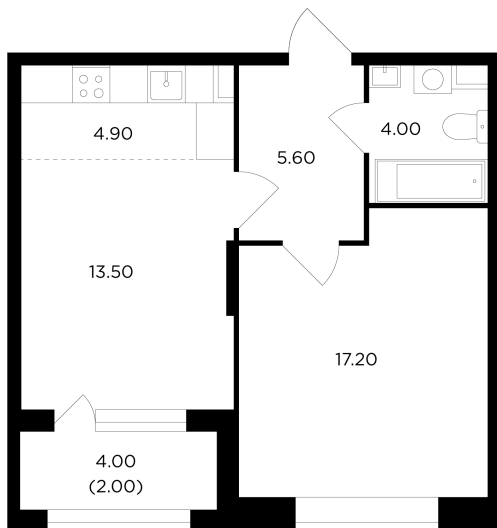

Планировка

На этаже

На генплане

+7 (495) 500-00-04

ingrad.ru

2-комн. квартира №348, 47.2м²

ЖК Новое Медведково,
Корпус 38, Секция 3, Этаж 16 из 16

11 420 000₽

241 877₽/м²

● м. «Медведково»

Отделка

Без отделки

Ввод

Дом сдан

Квартира
на сайте