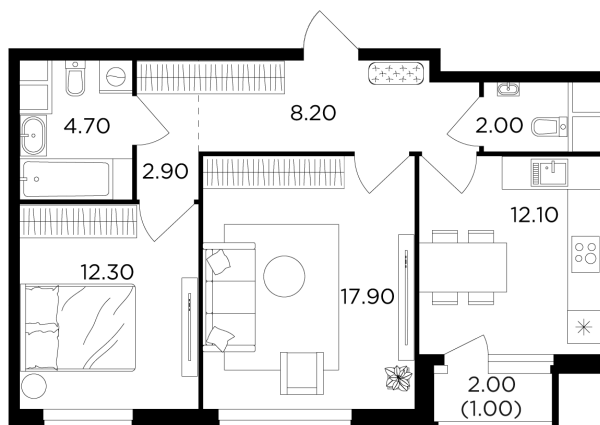

## Планировка

## С мебелью

+7 (495) 500-00-04

[ingrad.ru](http://ingrad.ru)

**2-комн. квартира №35, 61.1м<sup>2</sup>**

ЖК Филатов Луг,  
Корпус 5, Секция 1, Этаж 5 из 20

**14 170 000₽**

231 853₽/м<sup>2</sup>

● м. «Саларьево»