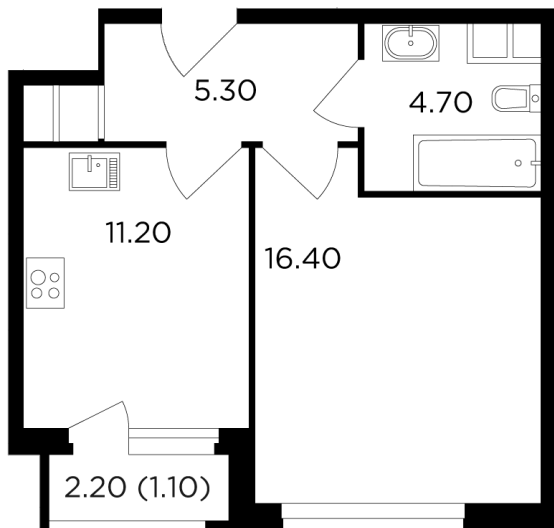

Планировка

С мебелью

+7 (495) 500-00-04

ingrad.ru

1-комн. квартира №34, 38.7м²

ЖК Филатов Луг,
Корпус 5, Секция 1, Этаж 5 из 20

10 770 000₽

278 104₽/м²

● м. «Саларьево»

Отделка

Без отделки

Ввод

II квартал 2026

На этаже

На генплане

Квартира
на сайте