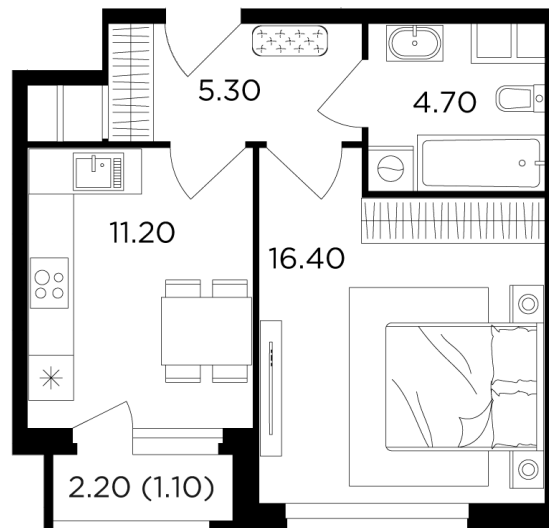

Планировка

С мебелью

+7 (495) 500-00-04

ingrad.ru

1-комн. квартира №34, 38.7м²

ЖК Филатов Луг,
Корпус 5, Секция 1, Этаж 5 из 20

10 770 000₽

278 104₽/м²

● м. «Саларьево»

Отделка

Без отделки

Ввод

II квартал 2026

На этаже

На генплане

Квартира
на сайте