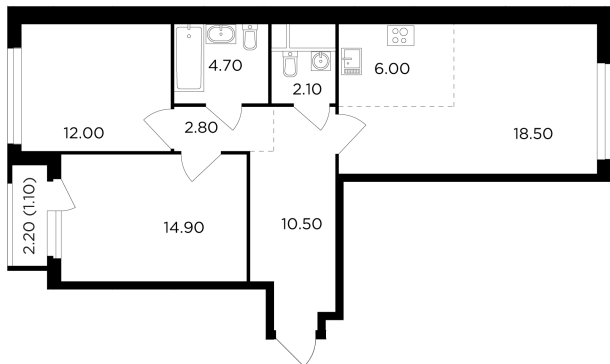

Планировка

С мебелью

+7 (495) 500-00-04

ingrad.ru

3-комн. квартира №33, 72.6м²

ЖК Филатов Луг,
Корпус 5, Секция 1, Этаж 5 из 20

16 940 000₽

233 311₽/м²

● м. «Саларьево»

Отделка

Без отделки

Ввод

II квартал 2026

На этаже

На генплане

Квартира
на сайте