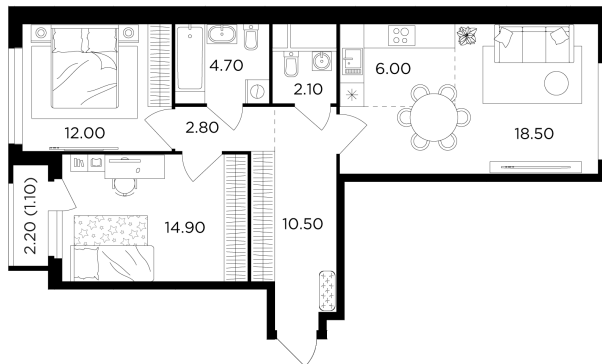

Планировка

С мебелью

+7 (495) 500-00-04

ingrad.ru

3-комн. квартира №33, 72.6м²

ЖК Филатов Луг,
Корпус 5, Секция 1, Этаж 5 из 20

16 940 000₽

233 311₽/м²

● м. «Саларьево»

Отделка

Без отделки

Ввод

II квартал 2026

На этаже

На генплане

Квартира
на сайте