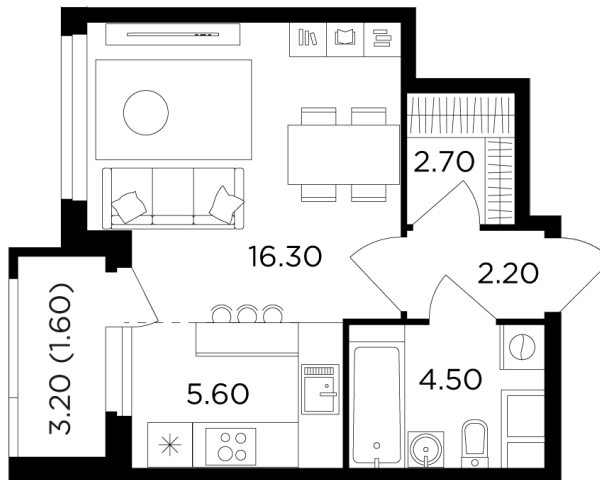

Планировка

С мебелью

+7 (495) 500-00-04

ingrad.ru

Студия №31, 32.9м²

ЖК Филатов Луг,
Корпус 5, Секция 1, Этаж 4 из 20

9 130 000₽

277 470₽/м²

● м. «Саларьево»

Отделка

Без отделки

Ввод

II квартал 2026

На этаже

На генплане

Квартира
на сайте