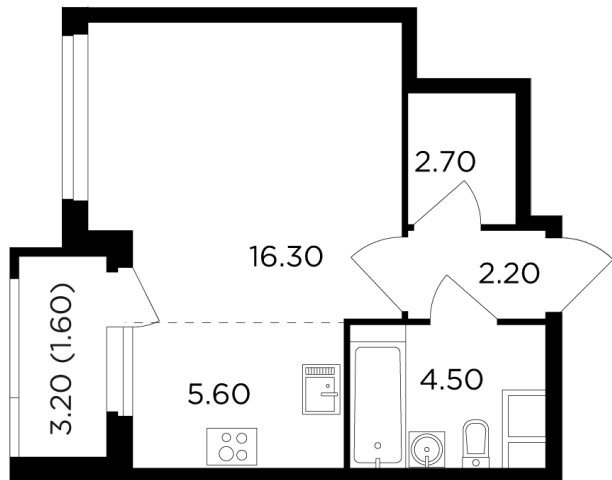

Планировка

С мебелью

+7 (495) 500-00-04

ingrad.ru

Студия №31, 32.9м²

ЖК Филатов Луг,
Корпус 5, Секция 1, Этаж 4 из 20

9 130 000₽

277 470₽/м²

● м. «Саларьево»

Отделка

Без отделки

Ввод

II квартал 2026

На этаже

На генплане

Квартира
на сайте