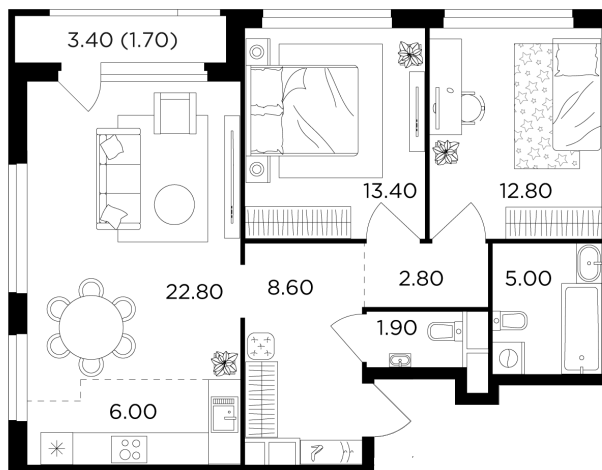

Планировка

С мебелью

+7 (495) 500-00-04

ingrad.ru

3-комн. квартира №30, 75м²

ЖК Филатов Луг,
Корпус 5, Секция 1, Этаж 4 из 20

16 940 000₽

225 775₽/м²

● м. «Саларьево»

Отделка

Без отделки

Ввод

II квартал 2026

На этаже

На генплане

Квартира
на сайте