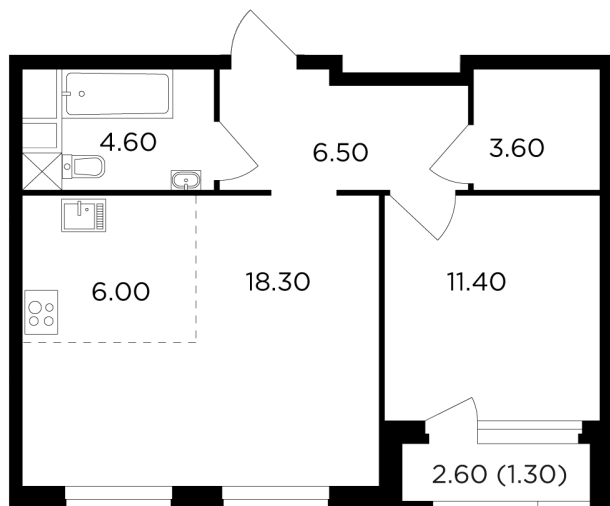

## Планировка

## С мебелью

+7 (495) 500-00-04

[ingrad.ru](http://ingrad.ru)

**2-комн. квартира №28, 51.7м<sup>2</sup>**

ЖК Филатов Луг,  
Корпус 5, Секция 1, Этаж 4 из 20

**13 160 000₽**

254 506₽/м<sup>2</sup>

● м. «Саларьево»