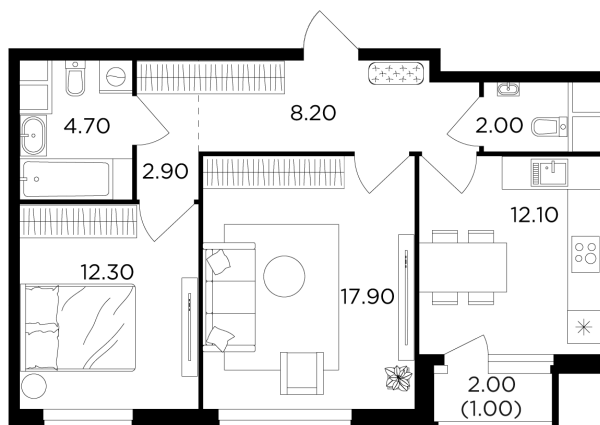

Планировка

С мебелью

+7 (495) 500-00-04

ingrad.ru

2-комн. квартира №27, 61.1м²

ЖК Филатов Луг,
Корпус 5, Секция 1, Этаж 4 из 20

14 380 000₽

235 272₽/м²

● м. «Саларьево»

Отделка

Без отделки

Ввод

II квартал 2026

На этаже

На генплане

Квартира
на сайте