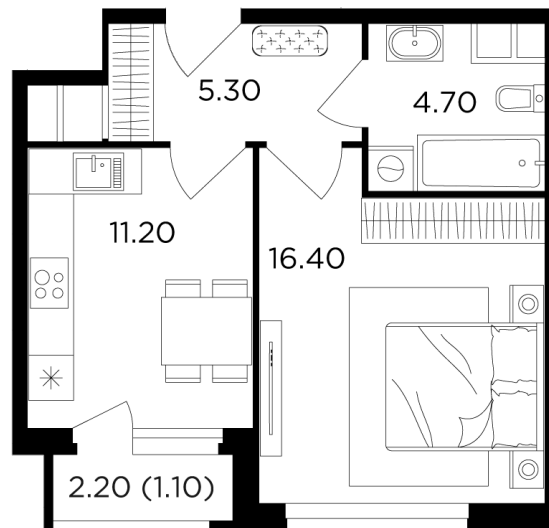

## Планировка

## С мебелью

+7 (495) 500-00-04

[ingrad.ru](http://ingrad.ru)

**1-комн. квартира №26, 38.7м<sup>2</sup>**

ЖК Филатов Луг,  
Корпус 5, Секция 1, Этаж 4 из 20

**10 740 000₽**

277 405₽/м<sup>2</sup>

● м. «Саларьево»