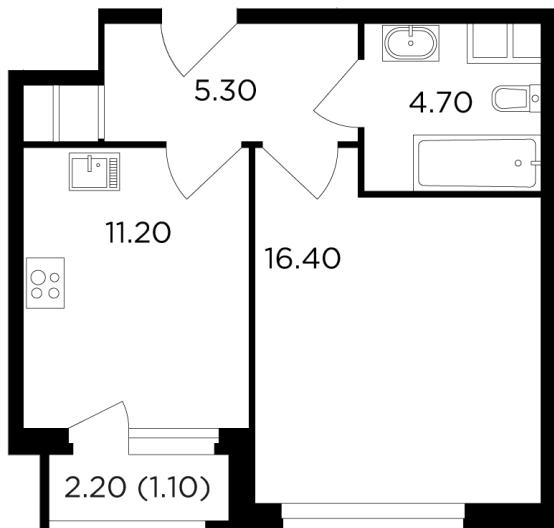

## Планировка

## С мебелью

+7 (495) 500-00-04

[ingrad.ru](http://ingrad.ru)

**1-комн. квартира №26, 38.7м<sup>2</sup>**

ЖК Филатов Луг,  
Корпус 5, Секция 1, Этаж 4 из 20

**10 740 000₽**

277 405₽/м<sup>2</sup>

● м. «Саларьево»