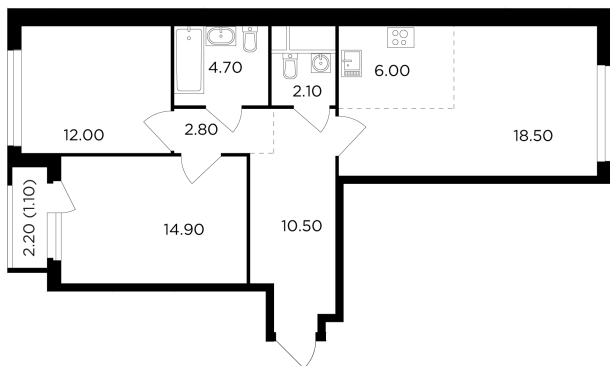

Планировка

С мебелью

+7 (495) 500-00-04

ingrad.ru

3-комн. квартира №25, 72.6м²

ЖК Филатов Луг,
Корпус 5, Секция 1, Этаж 4 из 20

19 578 433₽

269 675₽/м²

● М Саларьево

Отделка

Чистовая отделка

Ввод

II квартал 2026

На этаже

На генплане

Квартира
на сайте