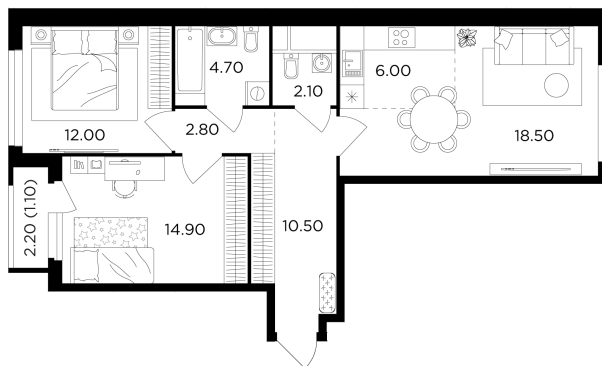

Планировка

С мебелью

+7 (495) 500-00-04

ingrad.ru

3-комн. квартира №25, 72.6м²

ЖК Филатов Луг,
Корпус 5, Секция 1, Этаж 4 из 20

19 578 433₽

269 675₽/м²

● М Саларьево

Отделка

Чистовая отделка

Ввод

II квартал 2026

На этаже

На генплане

Квартира
на сайте