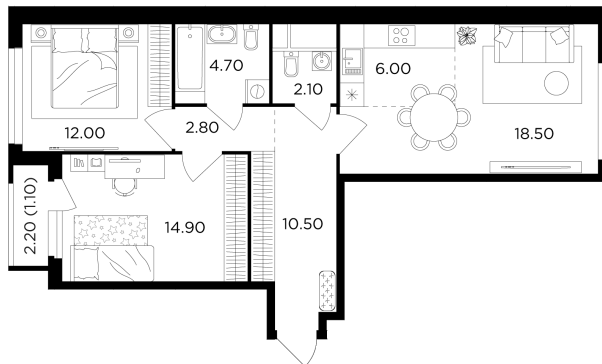

Планировка

С мебелью

+7 (495) 500-00-04

ingrad.ru

3-комн. квартира №25, 72.6м²

ЖК Филатов Луг,
Корпус 5, Секция 1, Этаж 4 из 20

17 490 000₽

240 870₽/м²

● м. «Саларьево»

Отделка

Без отделки

Ввод

II квартал 2026

На этаже

На генплане

Квартира
на сайте