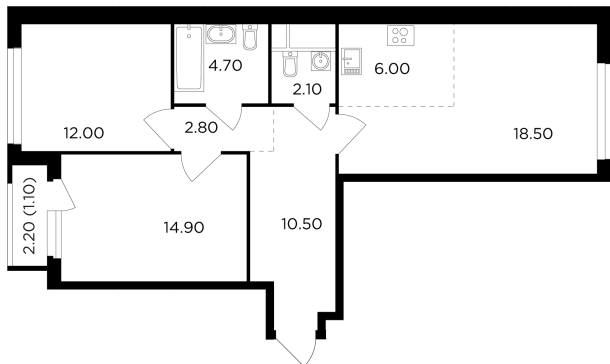

Планировка

С мебелью

+7 (495) 500-00-04

ingrad.ru

3-комн. квартира №25, 72.6м²

ЖК Филатов Луг,
Корпус 5, Секция 1, Этаж 4 из 20

17 490 000₽

240 870₽/м²

● м. «Саларьево»

Отделка

Без отделки

Ввод

II квартал 2026

На этаже

На генплане

Квартира
на сайте