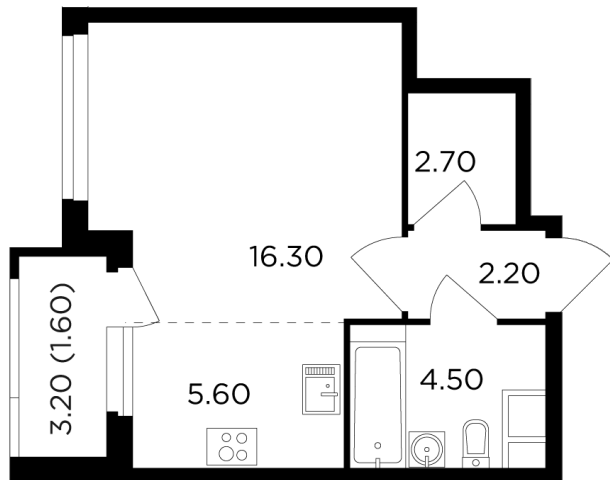

Планировка

С мебелью

+7 (495) 500-00-04

ingrad.ru

Студия №23, 32.9м²

ЖК Филатов Луг,
Корпус 5, Секция 1, Этаж 3 из 20

10 256 404Р

311 745Р/м²

● М Саларьево

Отделка

Чистовая отделка

Ввод

II квартал 2026

На этаже

На генплане

Квартира
на сайте