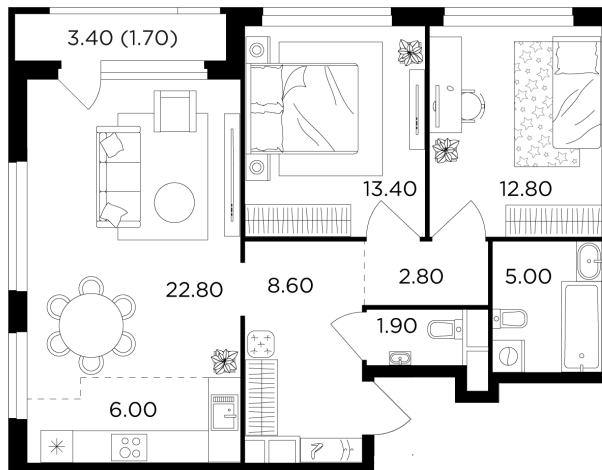

## Планировка

## С мебелью

+7 (495) 500-00-04

[ingrad.ru](http://ingrad.ru)

**3-комн. квартира №22, 75м<sup>2</sup>**

ЖК Филатов Луг,  
Корпус 5, Секция 1, Этаж 3 из 20

**17 190 000₽**

229 103₽/м<sup>2</sup>

● м. «Саларьево»