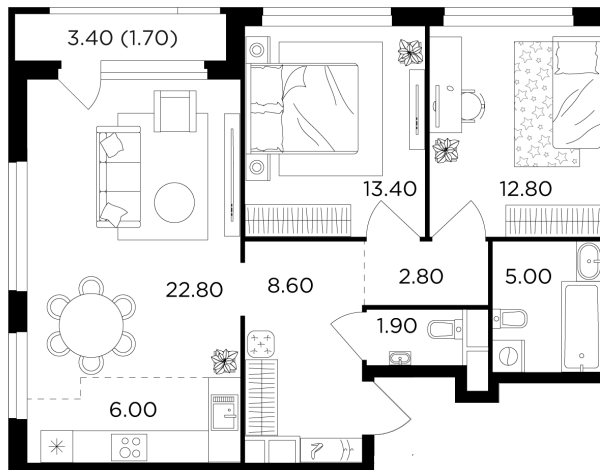

Планировка

С мебелью

+7 (495) 500-00-04

ingrad.ru

3-комн. квартира №22, 75м²

ЖК Филатов Луг,
Корпус 5, Секция 1, Этаж 3 из 20

19 589 233Р

261 190Р/м²

● Саларьево

Отделка

Чистовая отделка

Ввод

II квартал 2026

На этаже

На генплане

Квартира
на сайте